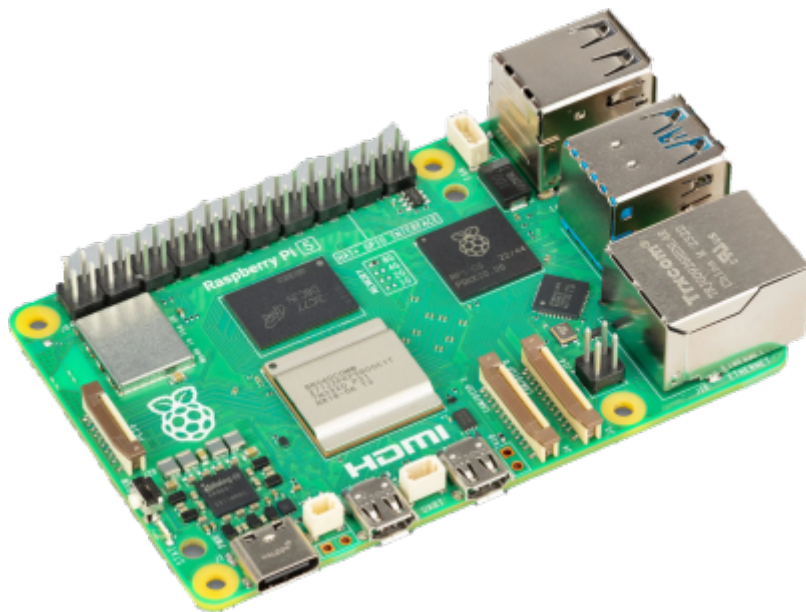

Saison 2025 - 2026

From:

<https://www.magenealogie.chanterie37.fr/www/fablab37110/> - **Castel'Lab le Fablab MJC de Château-Renault**

Permanent link:

<https://www.magenealogie.chanterie37.fr/www/fablab37110/doku.php?id=start&rev=1779115745>