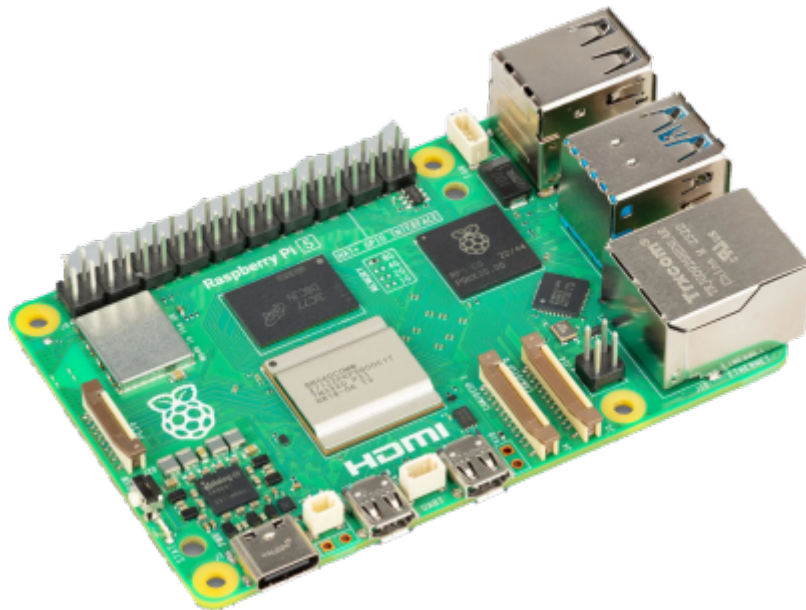

# Saison 2025 - 2026

From:

<https://www.magenealogie.chanterie37.fr/www/fablab37110/> - **Castel'Lab le Fablab MJC de Château-Renault**

Permanent link:

<https://www.magenealogie.chanterie37.fr/www/fablab37110/doku.php?id=start&rev=1766921114>