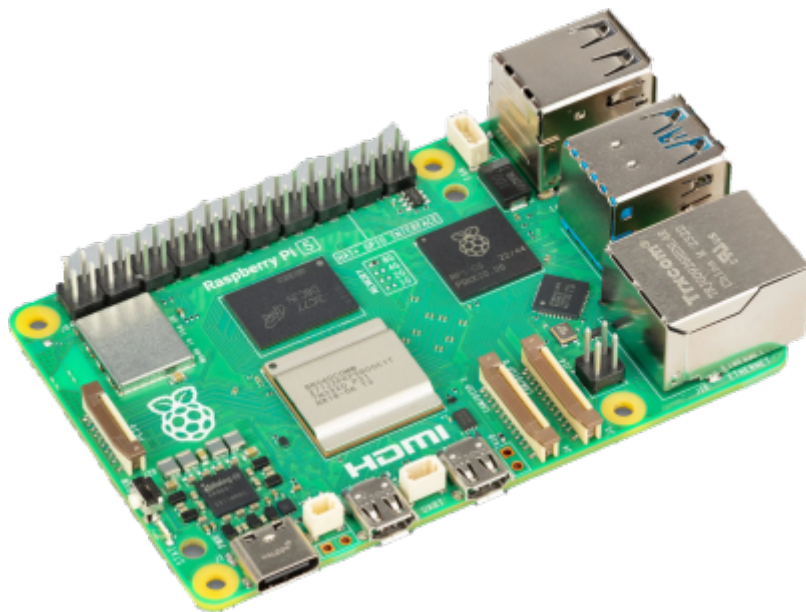

Saison 2025 - 2026

From:

<https://www.magenealogie.chanterie37.fr/www/fablab37110/> - **Castel'Lab le Fablab MJC de Château-Renault**

Permanent link:

<https://www.magenealogie.chanterie37.fr/www/fablab37110/doku.php?id=start&rev=1766921114>