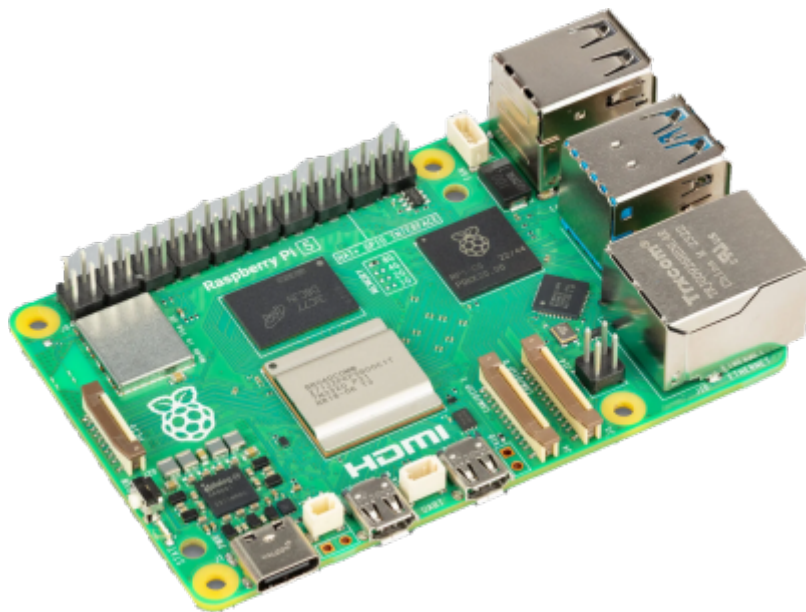

Saison 2025 - 2026

From:

<https://www.magenealogie.chanterie37.fr/www/fablab37110/> - **Castel'Lab le Fablab MJC de Château-Renault**

Permanent link:

<https://www.magenealogie.chanterie37.fr/www/fablab37110/doku.php?id=start&rev=1766921099>