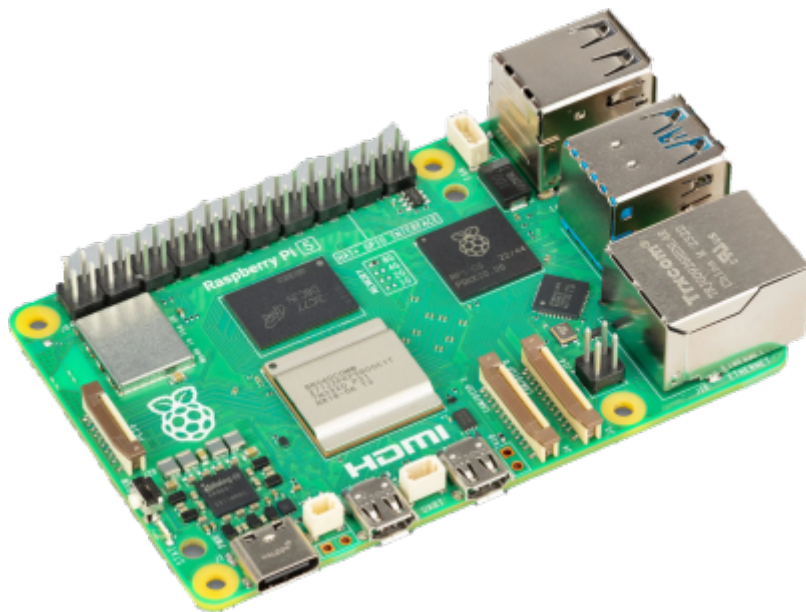

Saison 2025 - 2026

From:

<https://www.magenealogie.chanterie37.fr/www/fablab37110/> - **Castel'Lab le Fablab MJC de Château-Renault**

Permanent link:

<https://www.magenealogie.chanterie37.fr/www/fablab37110/doku.php?id=start&rev=1766921044>