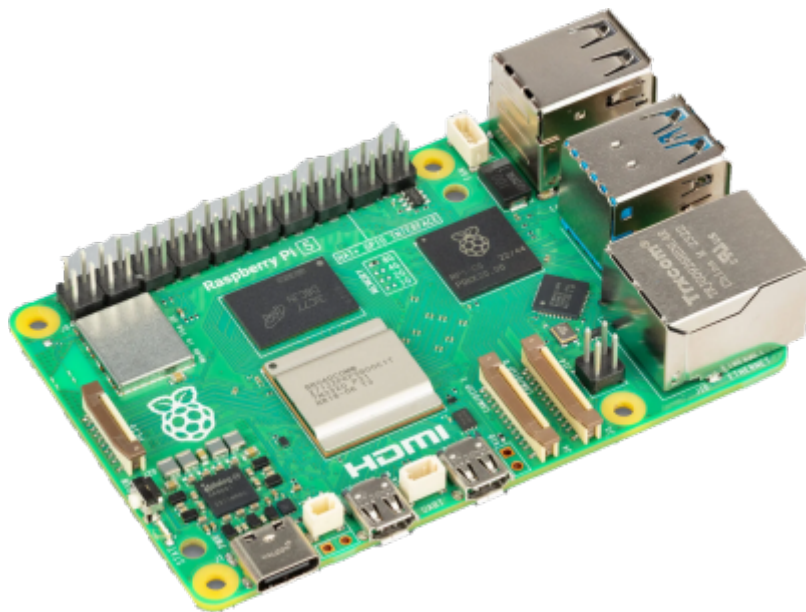

# Saison 2025 - 2026

From:

<https://www.magenealogie.chanterie37.fr/www/fablab37110/> - **Castel'Lab le Fablab MJC de Château-Renault**

Permanent link:

<https://www.magenealogie.chanterie37.fr/www/fablab37110/doku.php?id=start&rev=1766921016>