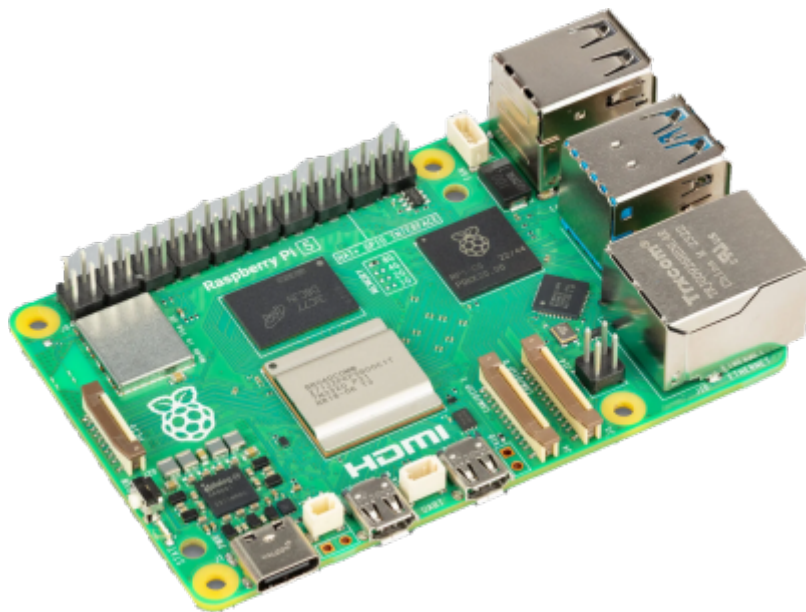

Saison 2025 - 2026

From:

<https://www.magenealogie.chanterie37.fr/www/fablab37110/> - **Castel'Lab le Fablab MJC de Château-Renault**

Permanent link:

<https://www.magenealogie.chanterie37.fr/www/fablab37110/doku.php?id=start&rev=1766921016>