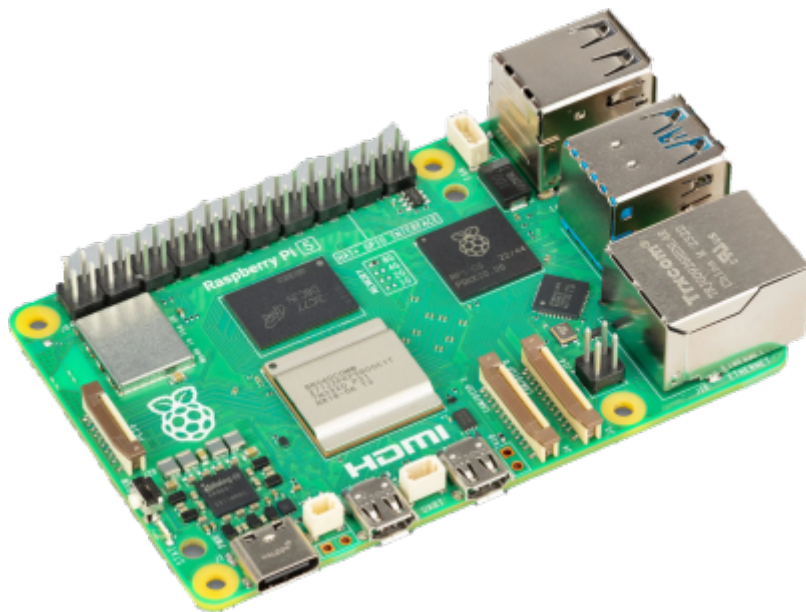

Saison 2025 - 2026

From:

<https://www.magenealogie.chanterie37.fr/www/fablab37110/> - **Castel'Lab le Fablab MJC de Château-Renault**

Permanent link:

<https://www.magenealogie.chanterie37.fr/www/fablab37110/doku.php?id=start&rev=1766920975>