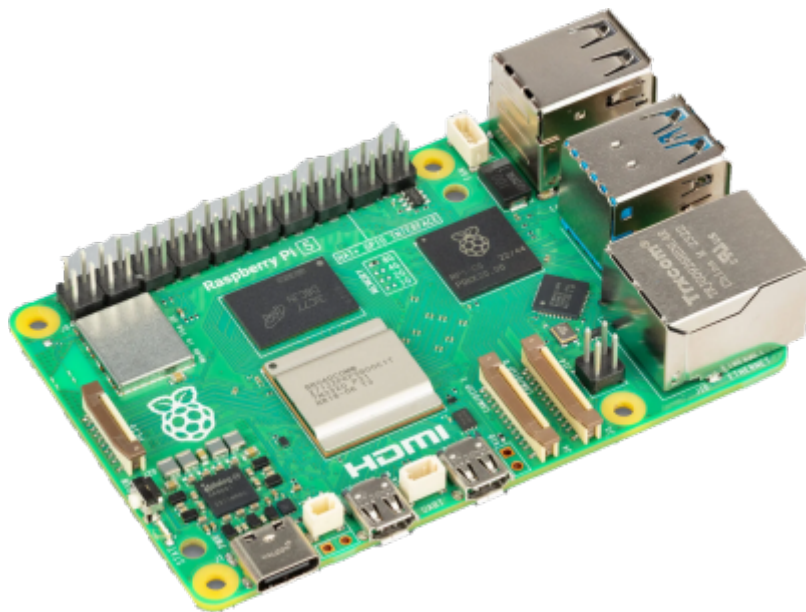

Saison 2025 - 2026

From:

<https://www.magenealogie.chanterie37.fr/www/fablab37110/> - **Castel'Lab le Fablab MJC de Château-Renault**

Permanent link:

<https://www.magenealogie.chanterie37.fr/www/fablab37110/doku.php?id=start&rev=1766920628>