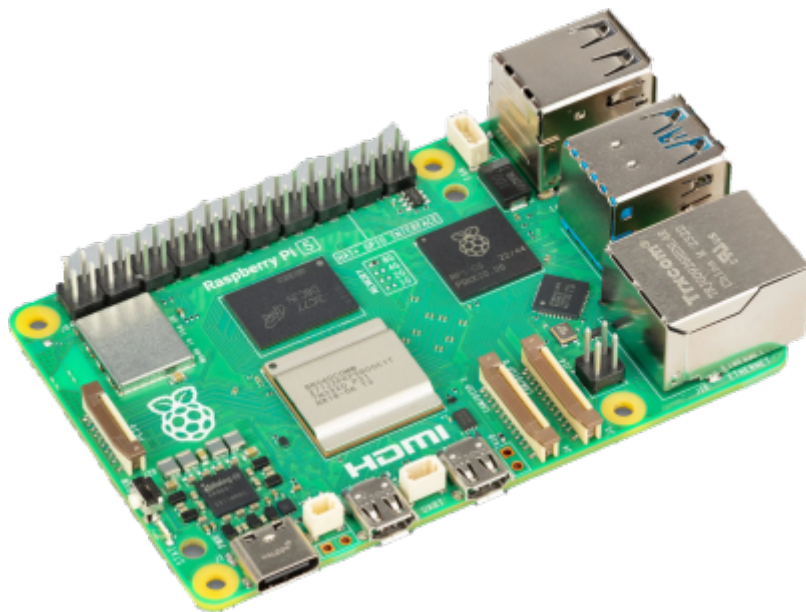

Saison 2025 - 2026

From:

<https://www.magenealogie.chanterie37.fr/www/fablab37110/> - **Castel'Lab le Fablab MJC de Château-Renault**

Permanent link:

<https://www.magenealogie.chanterie37.fr/www/fablab37110/doku.php?id=start&rev=1766920572>