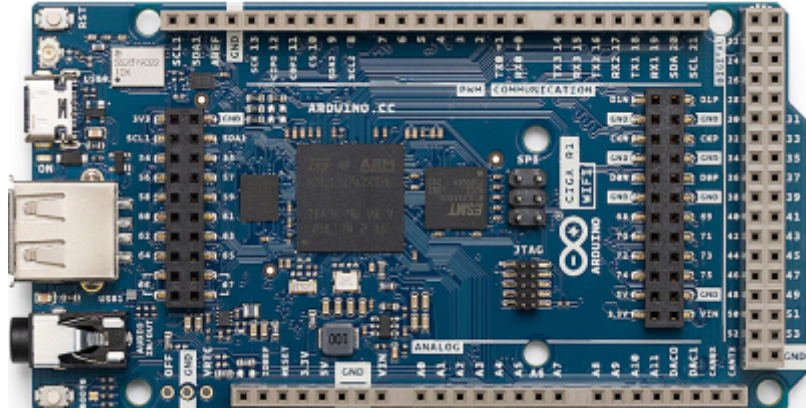

# Saison 2025 - 2026

UNOQ{{ :start:arduino:capture\_d\_ecran\_du\_2025-11-02\_13-20-49.png?direct&300 |}}

From:

<https://www.magenealogie.chanterie37.fr/www/fablab37110/> - **Castel'Lab le Fablab MJC de Château-Renault**