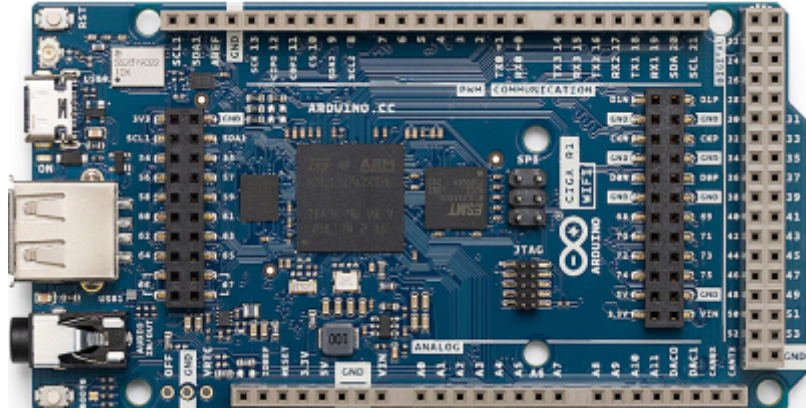

Saison 2025 - 2026

UNOQ{{ :start:arduino:capture_d_ecran_du_2025-11-02_13-20-49.png?direct&300 |}}

From:

<https://www.magenealogie.chanterie37.fr/www/fablab37110/> - **Castel'Lab le Fablab MJC de Château-Renault**