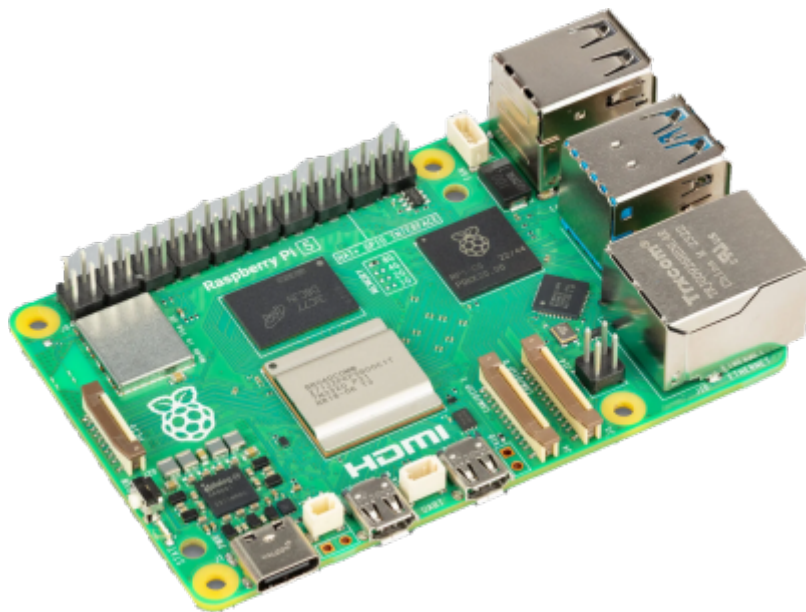

Saison 2025 - 2026

From:

<https://www.magenealogie.chanterie37.fr/www/fablab37110/> - **Castel'Lab le Fablab MJC de Château-Renault**

Permanent link:

<https://www.magenealogie.chanterie37.fr/www/fablab37110/doku.php?id=start&rev=1763034238>