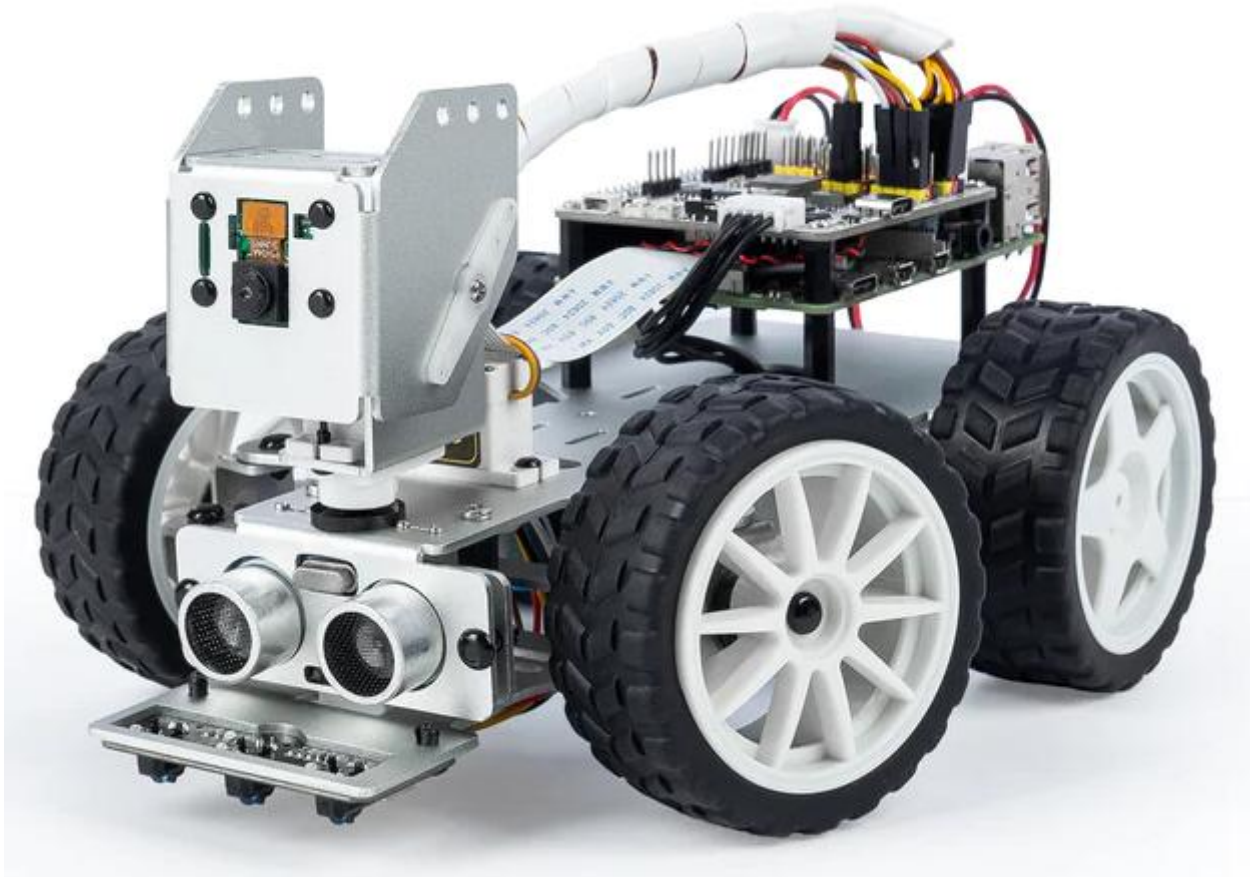

# Robots RaspberryPI

## Robot Sunfonder

From:

<https://www.magenealogie.chanterie37.fr/www/fablab37110/> - Castel'Lab le Fablab MJC de Château-Renault

Permanent link:

<https://www.magenealogie.chanterie37.fr/www/fablab37110/doku.php?id=start:start.raspberrypi.robots&rev=1743405958>