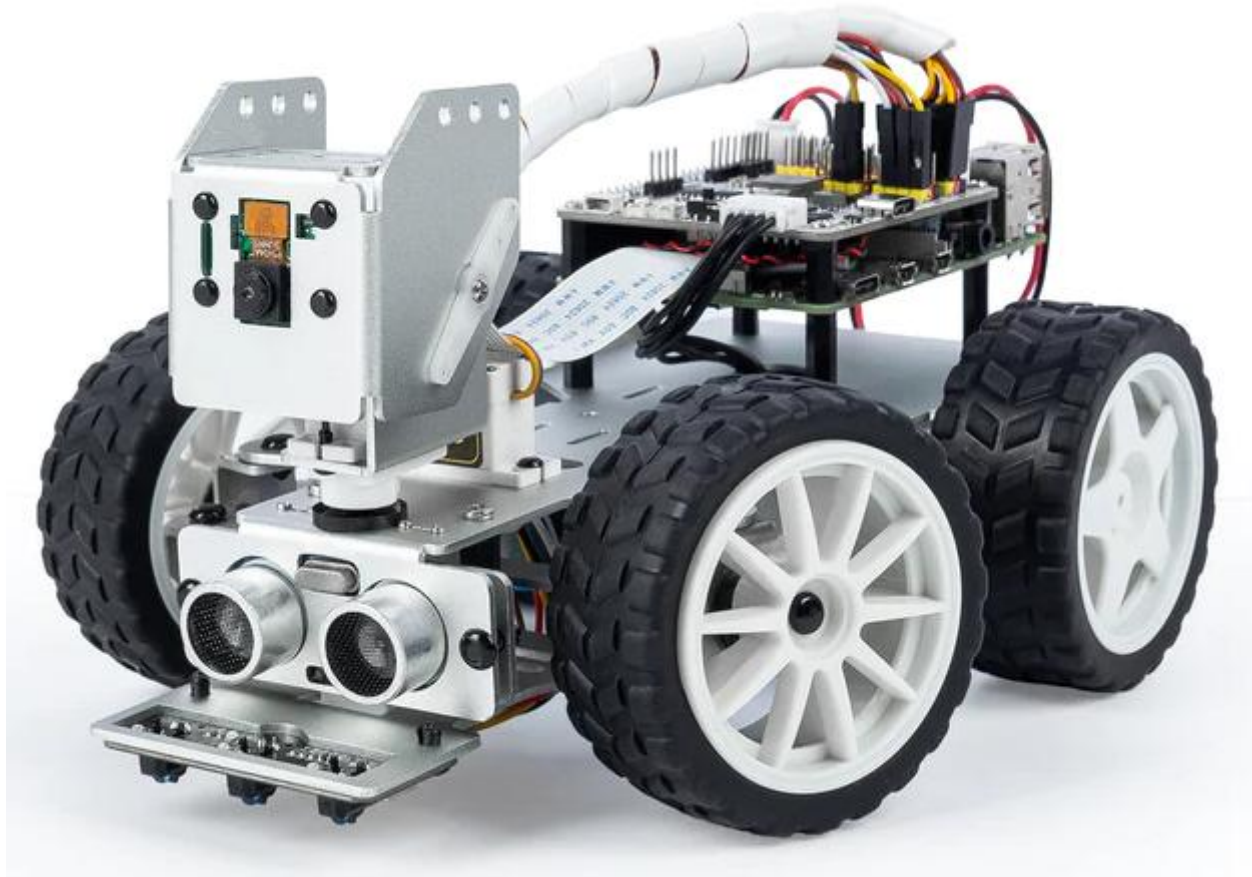

Robots RaspberryPI

Robot Sunfonder

From:

<https://www.magenealogie.chanterie37.fr/www/fablab37110/> - Castel'Lab le Fablab MJC de Château-Renault

Permanent link:

<https://www.magenealogie.chanterie37.fr/www/fablab37110/doku.php?id=start:start.raspberrypi.robots&rev=1743405958>