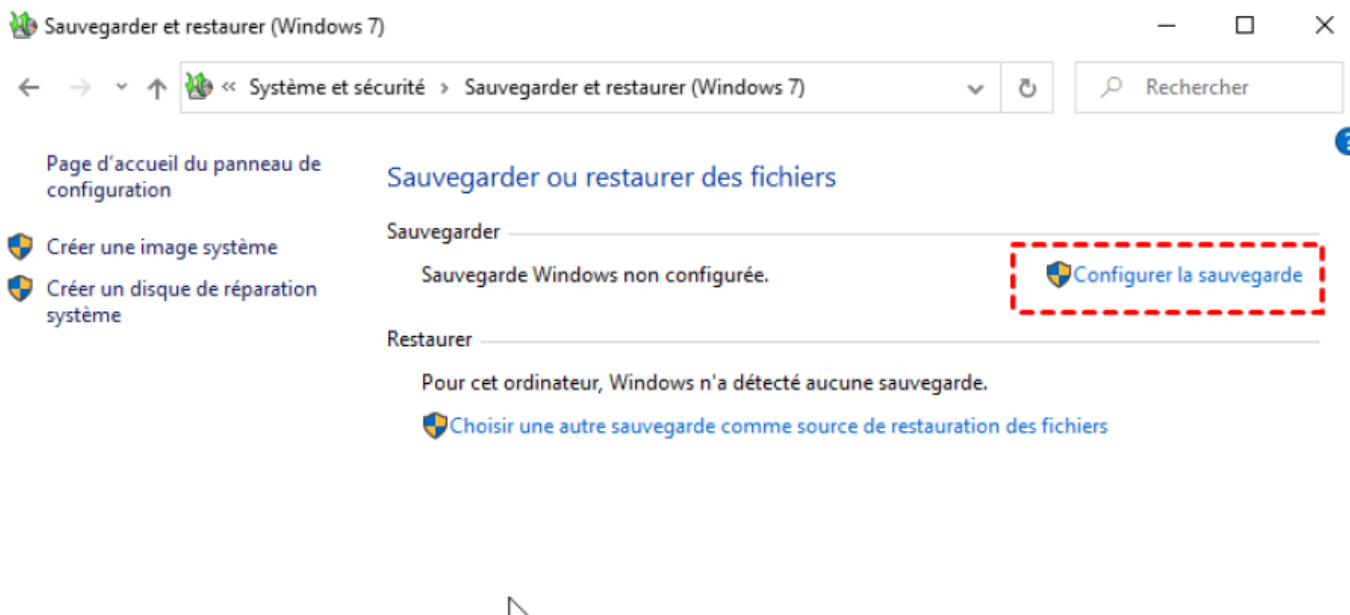

# Sauvegarder Windows 11 sur NAS

Windows 11 a hérité de l'outil de sauvegarde et de restauration de Windows 7. Voici comment utiliser cet outil pour sauvegarder sur un NAS sous Windows 11.

- 1- Appuyez sur **Win + R**, entrez **control** pour ouvrir Panneau de configuration, puis recherchez et sélectionnez **Sauvegarder et restaurer (Windows 7)**.

- 2- Cliquez sur l'option **Configurer la sauvegarde**.

- 3- Choisissez **Enregistrer sur un réseau...**

← Configurer la sauvegarde