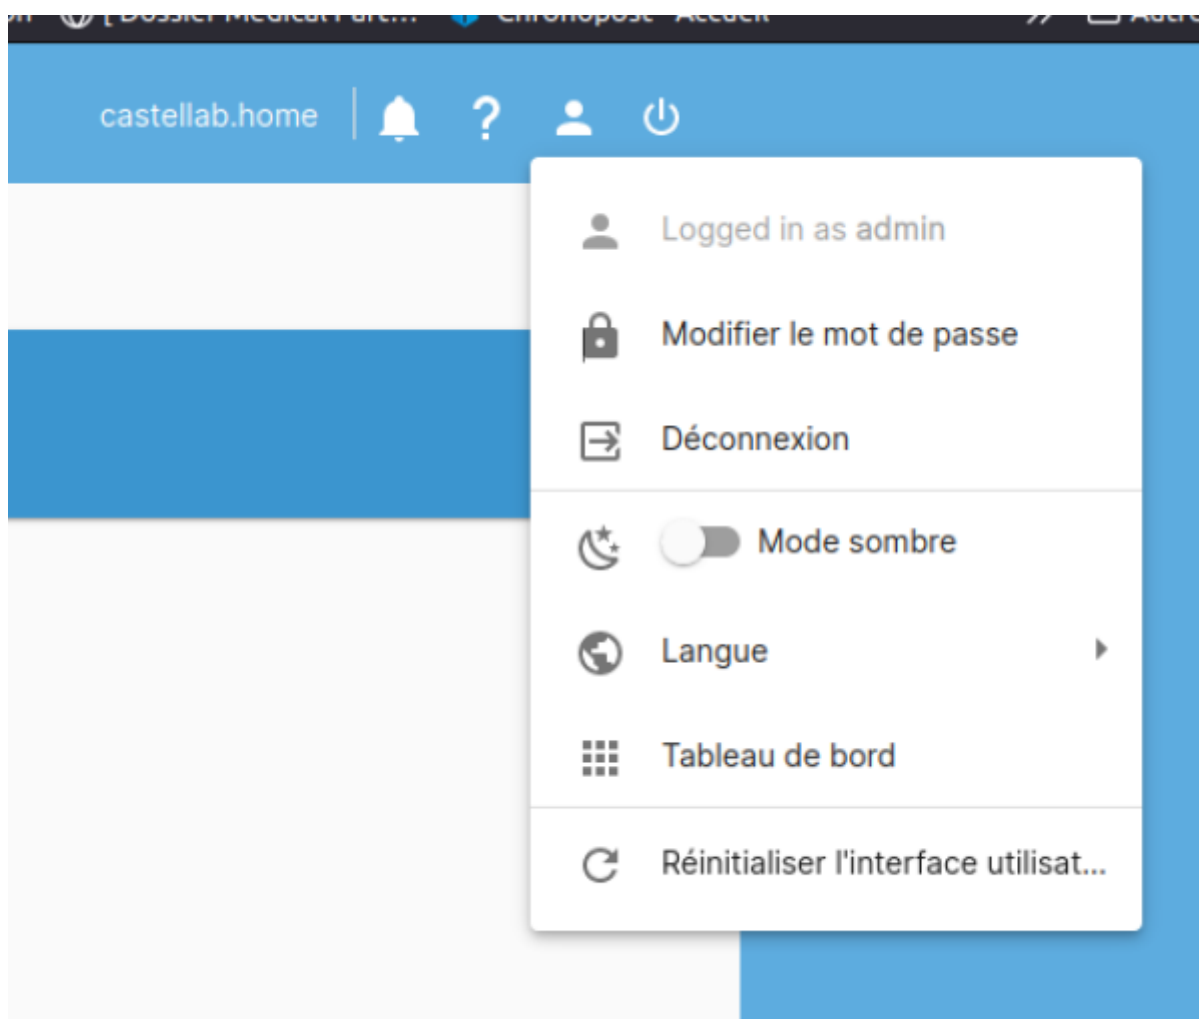

Gerer vos mots de passe

affiche_les-mots-de-passe-n-ont-plus-de-secret-pour-vous.pdf

Gestionnaire de mot de passe

[Keepassxc](#)

[Doc Keepassxc FR](#)

Réinitialiser le mot de passe administrateur dans OpenMediaVault

[Reinit Mot de passe OMV EN](#)

Exécutez la commande `omv-firstaid` en tant que root

Pour les deux étapes de cette procédure, le plus simple est d'exécuter la commande **omv-firstaid** en tant que root.