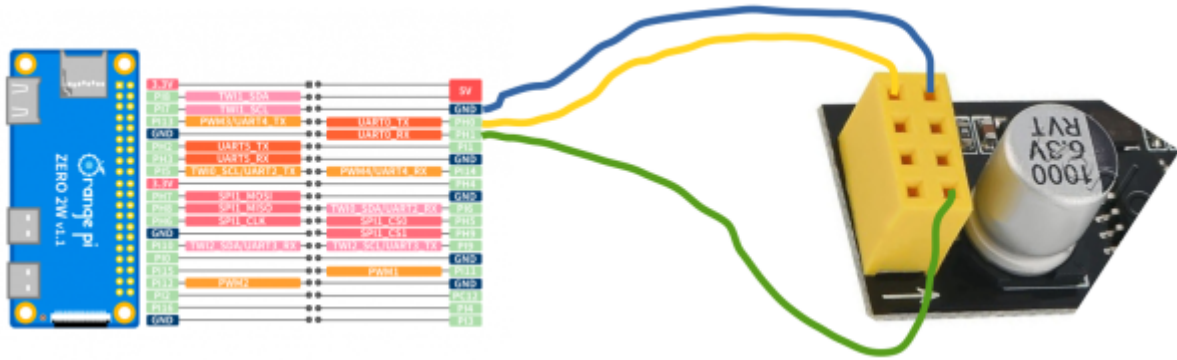

# Connexion serie Orangepi

connexioserie001.pdf

orangepi	Convertiseur USB
GND	GND
Uart0 RX	TX
Uart0 TX	RX

orange\_pi\_zero\_2w\_-\_wiki-orange\_pi\_serie.pdf

From:  
<https://www.magenealogie.chanterie37.fr/www/fablab37110/> - Castel'Lab le Fablab MJC de Château-Renault

Permanent link:  
<https://www.magenealogie.chanterie37.fr/www/fablab37110/doku.php?id=start:rasberry:orangepi:uart&rev=1703797829>

Last update: 2023/12/28 22:10