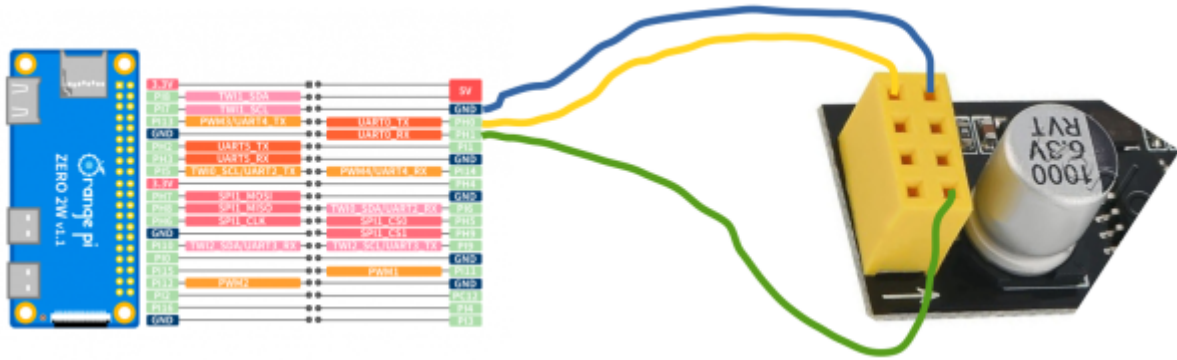

Connexion serie Orangepi

connexioserie001.pdf

orangepi	Convertiseur USB
GND	GND
Uart0 RX	TX
Uart0 TX	RX

From: <https://www.magenealogie.chanterie37.fr/www/fablab37110/> - Castel'Lab le Fablab MJC de Château-Renault

Permanent link: <https://www.magenealogie.chanterie37.fr/www/fablab37110/doku.php?id=start:rasberry:orangepi:uart&rev=1703797718>

Last update: 2023/12/28 22:08