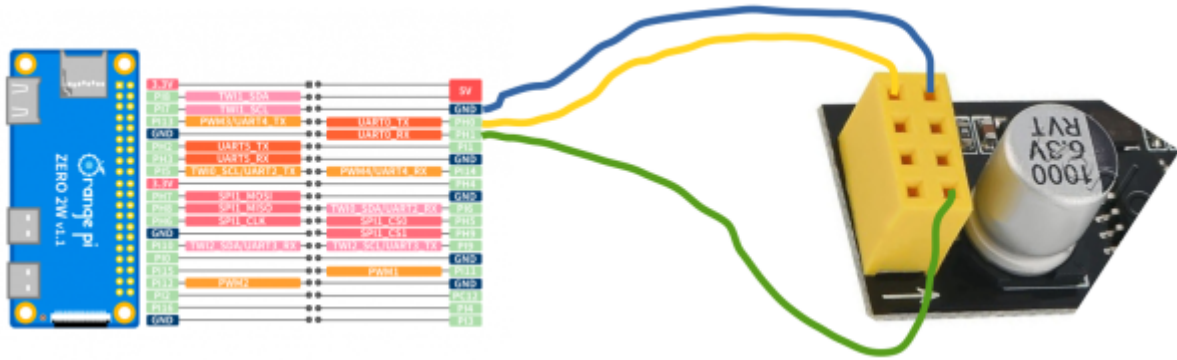

Connexion serie Orangepi

connexioserie001.pdf

| orangepi | Convertiseur USB |
|----------|------------------|
| GND | GND |
| Uart0 RX | TX |
| Uart0 TX | RX |

From: <https://www.magenealogie.chanterie37.fr/www/fablab37110/> - Castel'Lab le Fablab MJC de Château-Renault

Permanent link: <https://www.magenealogie.chanterie37.fr/www/fablab37110/doku.php?id=start:rasberry:orangepi:uart&rev=1703797708>

Last update: 2023/12/28 22:08