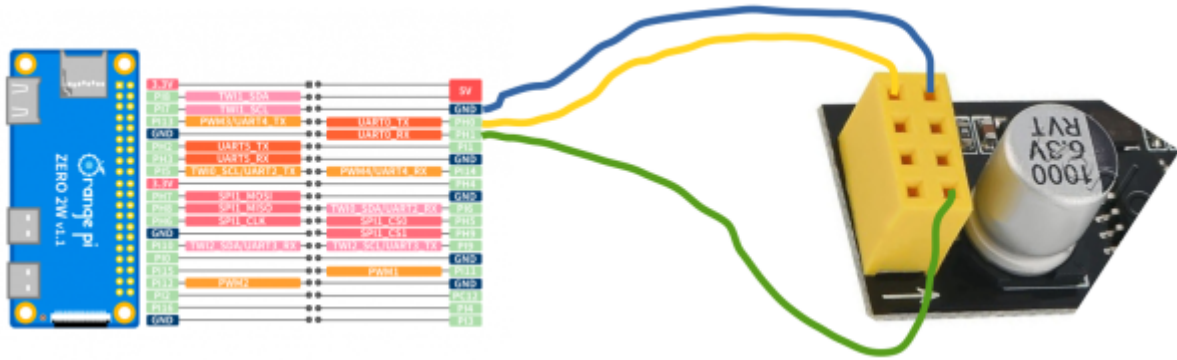

Connexion serie Orangepi

connexioserie001.pdf

| orangepi | Convertiseur USB |
|----------|------------------|
| GND | GND |
| Uart0 RX | TX |
| Uart0 TX | RX |

From: <https://www.magenealogie.chanterie37.fr/www/fablab37110/> - Castel'Lab le Fablab MJC de Château-Renault

Permanent link: <https://www.magenealogie.chanterie37.fr/www/fablab37110/doku.php?id=start:rasberry:orangepi:uart&rev=1703797692>

Last update: 2023/12/28 22:08