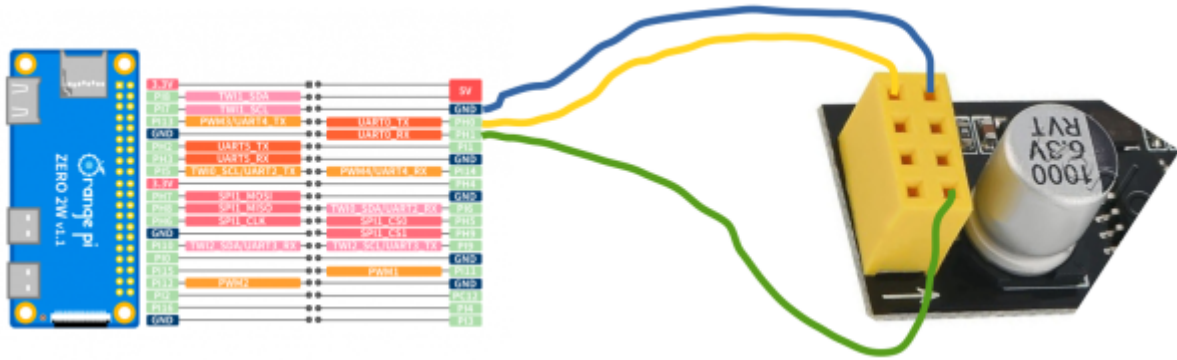

# Connexion serie Orangepi

connexioserie001.pdf

orangepi	Convertiseur USB
GND	GND
Uart0 RX	TX
Uart0 TX	RX

From: <https://www.magenealogie.chanterie37.fr/www/fablab37110/> - Castel'Lab le Fablab MJC de Château-Renault

Permanent link: <https://www.magenealogie.chanterie37.fr/www/fablab37110/doku.php?id=start:rasberry:orangepi:uart&rev=1703797659>

Last update: 2023/12/28 22:07