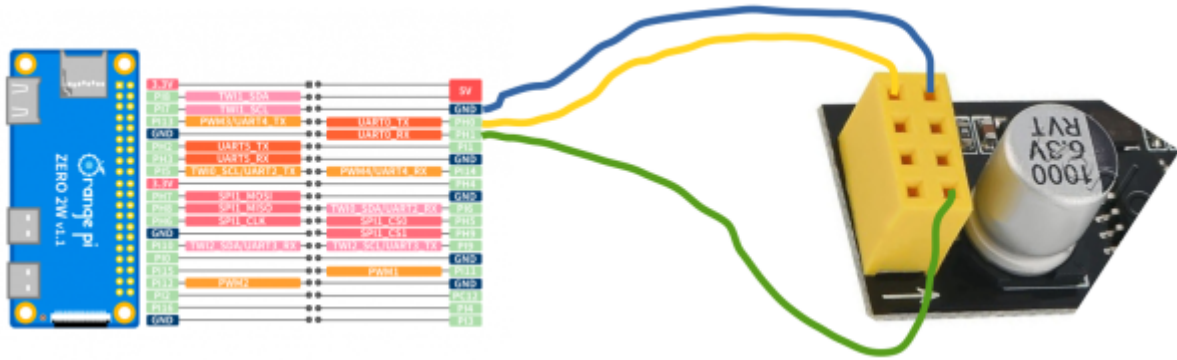

# Connexion serie Orangepi

connexioserie001.pdf

From: <https://www.magenealogie.chanterie37.fr/www/fablab37110/> - Castel'Lab le Fablab MJC de Château-Renault

Permanent link: <https://www.magenealogie.chanterie37.fr/www/fablab37110/doku.php?id=start:rasberry:orangepi:uart&rev=1703797494>