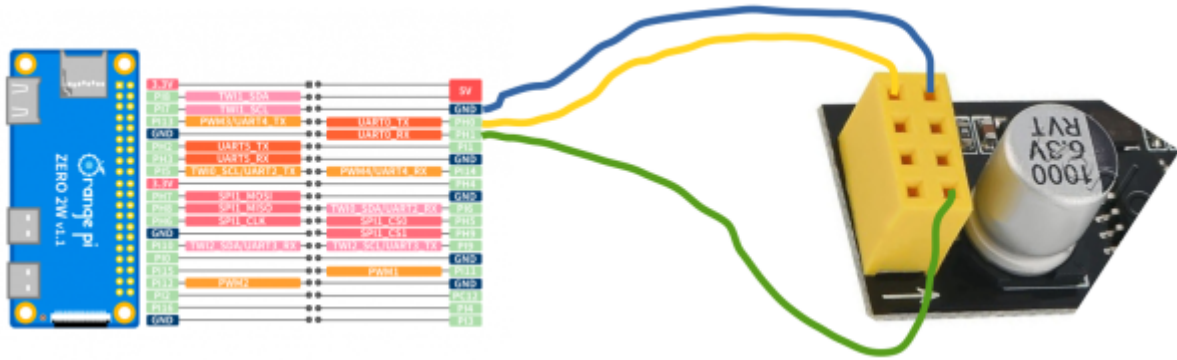

Connexion serie Orangepi

connexioserie001.pdf

From: <https://www.magenealogie.chanterie37.fr/www/fablab37110/> - Castel'Lab le Fablab MJC de Château-Renault

Permanent link: <https://www.magenealogie.chanterie37.fr/www/fablab37110/doku.php?id=start:rasberry:orangepi:uart&rev=1703797494>