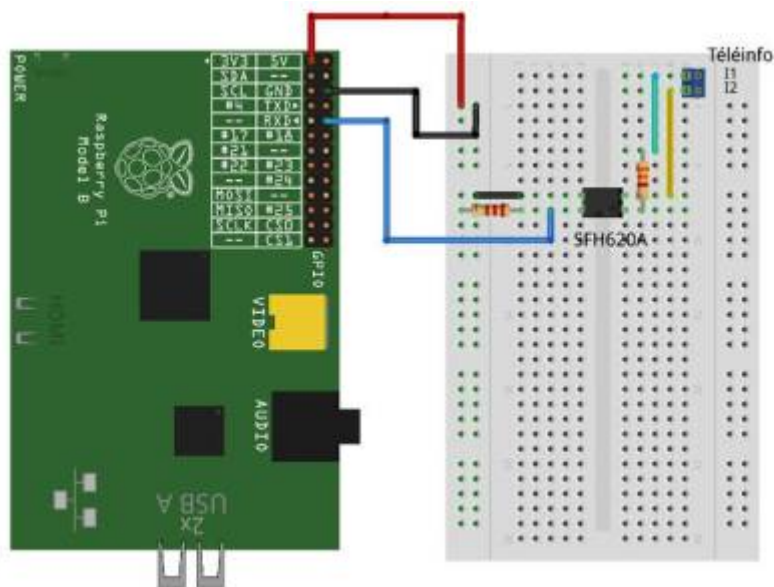

## Matériels

Compteur Linky

Schéma de principe

### Montage

Comme je n'avais pas d'optocouleur SFH620A, j'ai pris 2 PC817 en tête bêche.