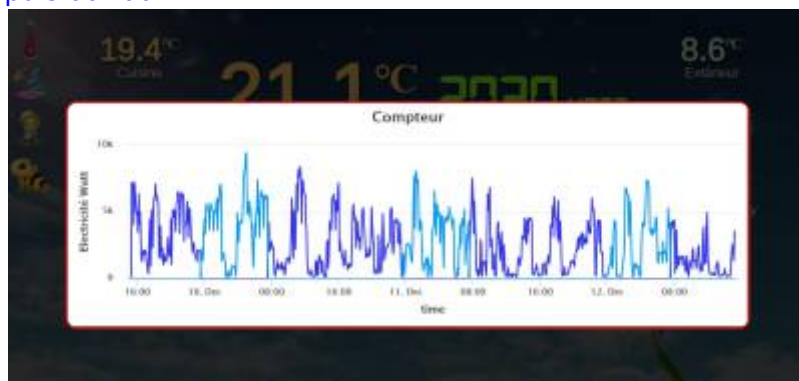

Connecter son compteur Linky

L'idée est de connaitre en temps réel sa consommation électrique

Exemples

Monitor

La consommation en temps réel

La consommation depuis 00H00

Domoticz

Consommation par mois depuis le début de l'année en heures creuses en heures pleines et total des 2

La même chose sous forme de graphique

Courbe de la consommation des 3 derniers jours

Courbe de consommation sur l'année

Principes

Cette page a été consultée : Aujourd'hui: 1 Hier: 1 Jusqu'à maintenant: 1465