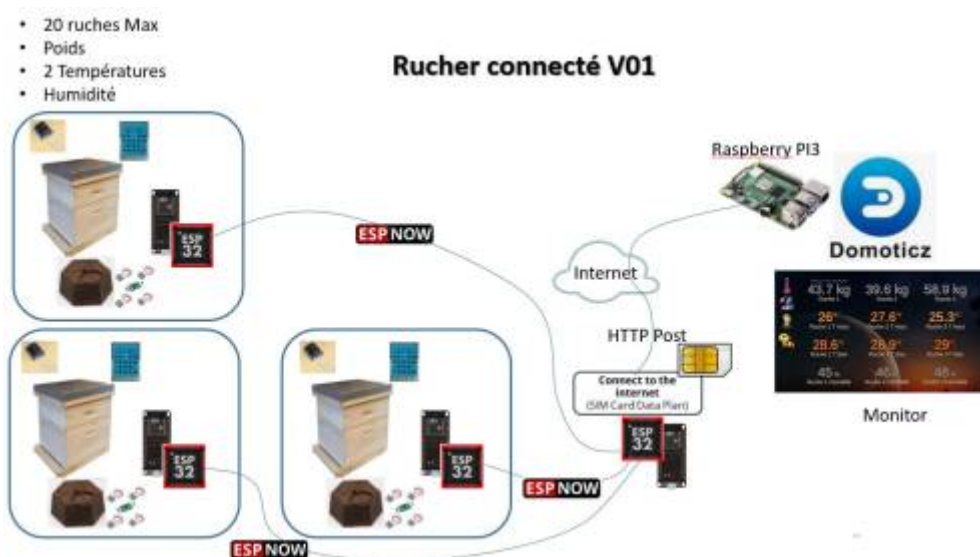

Le besoin

Besoin d'un outil de pilotage, de surveillance des données vitales des ruchers Surveillance de chaque ruche:

- De la température
- De l'humidité
- Du poids

Visualisation des courbes Identification des alertes Envoi des alertes

Les **données**:

- Le **poids** de la ruche
- la **température** en haut de la ruche
- La **température** en bas de la ruche
- L'**humidité** de la ruche

Techniquement

Choix de la **technologie**: Le microcontrôleur **ESP32** permettra de recueillir les données à l'aide de capteurs

- **DS18B20** pour la température du haut de la ruche

- **DHT11** pour la température et humidité du bas de la ruche
- **HX711** et pesons pour le poids

Architecture V01 (Opérationnelle printemps 2021)

Dans un premier temps pour des raisons de difficultés et de planning, une phase intermédiaire est nécessaire avec une architecture plus simple. L'envoi des données par le net se fera dans une version V01 à l'aide d'un forfait GSM.

Architecture V02

Dans un second temps l'internet des objets sera utilisée d=en V02 avec l'utilisation du réseau LoraWan.

Les différents composants utilisés pour ce projet: [Le matériel](#)

Détails techniques et programmes de la ruche: [Le programme de la ruche](#)