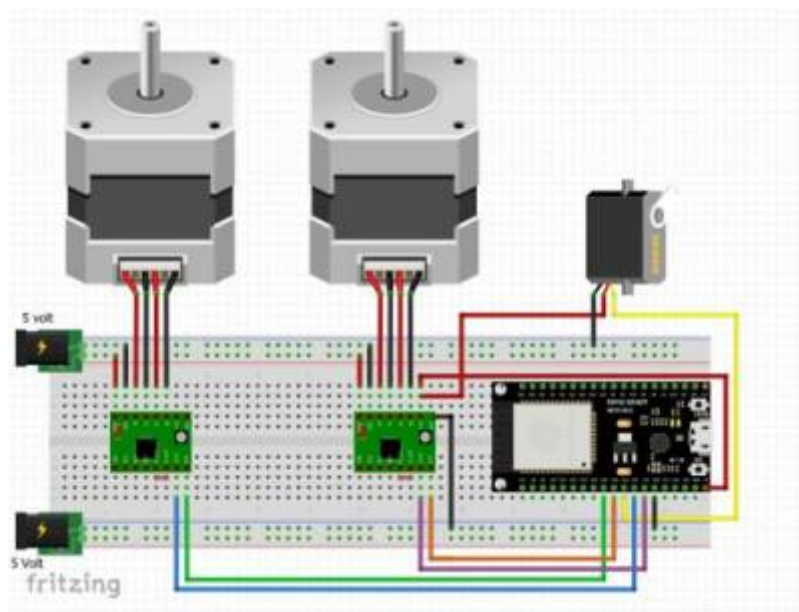

Projets de Fernand

From:

<https://www.magenealogie.chanterie37.fr/www/fablab37110/> - Castel'Lab le Fablab MJC de Château-Renault

Permanent link:

<https://www.magenealogie.chanterie37.fr/www/fablab37110/doku.php?id=start:projets:fernand&rev=1642846999>