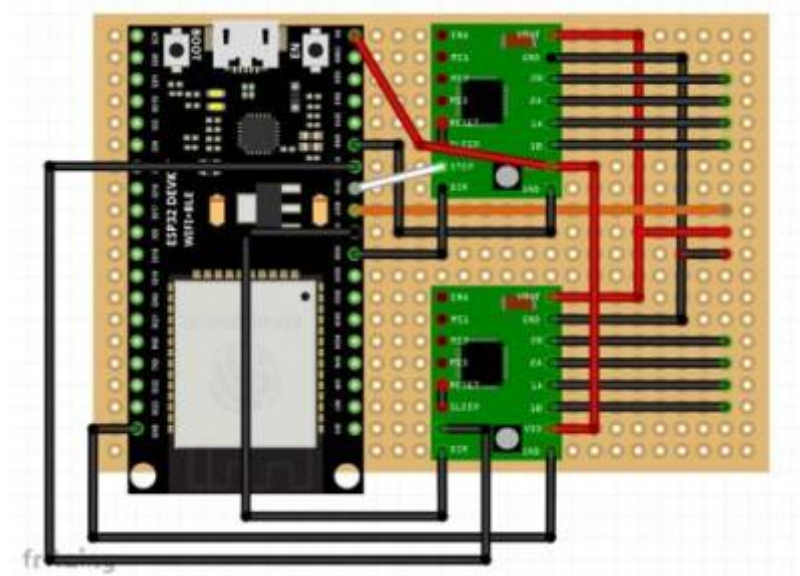

Projets de Fernand

From:

<https://www.magenealogie.chanterie37.fr/www/fablab37110/> - Castel'Lab le Fablab MJC de Château-Renault

Permanent link:

<https://www.magenealogie.chanterie37.fr/www/fablab37110/doku.php?id=start:projets:fernand&rev=1642846999>