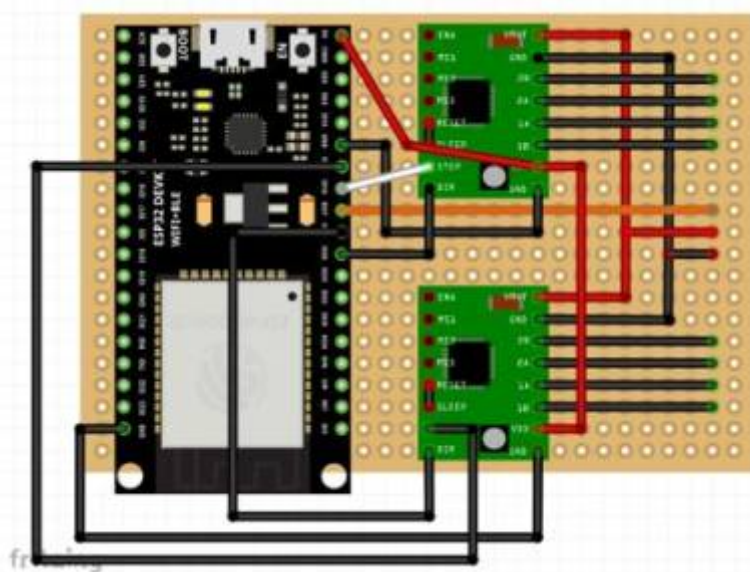

Projets de Fernand

From:

<https://www.magenealogie.chanterie37.fr/www/fablab37110/> - Castel'Lab le Fablab MJC de Château-Renault

Permanent link:

<https://www.magenealogie.chanterie37.fr/www/fablab37110/doku.php?id=start:projets:fernand&rev=1642846999>