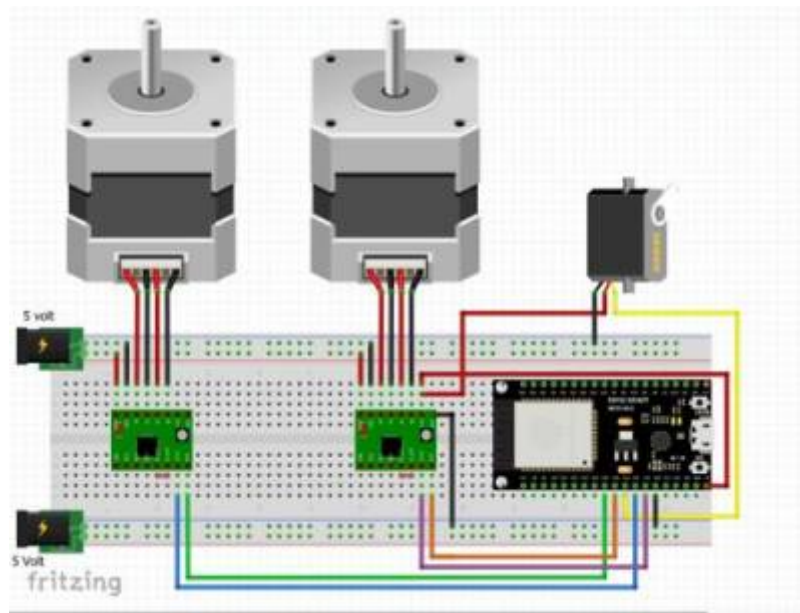

Projets de Fernand

From:

<https://www.magenealogie.chanterie37.fr/www/fablab37110/> - Castel'Lab le Fablab MJC de Château-Renault

Permanent link:

<https://www.magenealogie.chanterie37.fr/www/fablab37110/doku.php?id=start:projets:fernand&rev=1642846999>