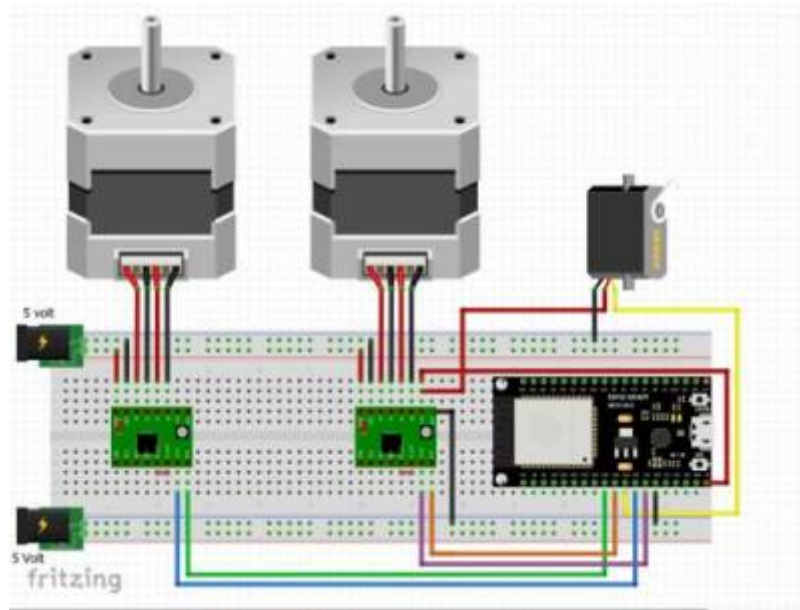

Projets de Fernand

From:

<https://www.magenealogie.chanterie37.fr/www/fablab37110/> - Castel'Lab le Fablab MJC de Château-Renault

Permanent link:

<https://www.magenealogie.chanterie37.fr/www/fablab37110/doku.php?id=start:projets:fernand&rev=1642846999>