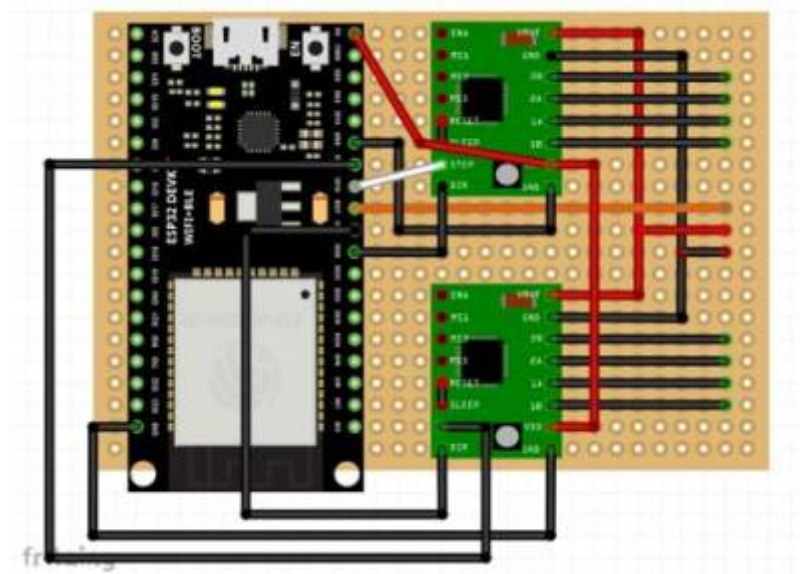

Projets de Fernand

From:

<https://www.magenealogie.chanterie37.fr/www/fablab37110/> - Castel'Lab le Fablab MJC de Château-Renault

Permanent link:

<https://www.magenealogie.chanterie37.fr/www/fablab37110/doku.php?id=start:projets:fernand&rev=1642846999>