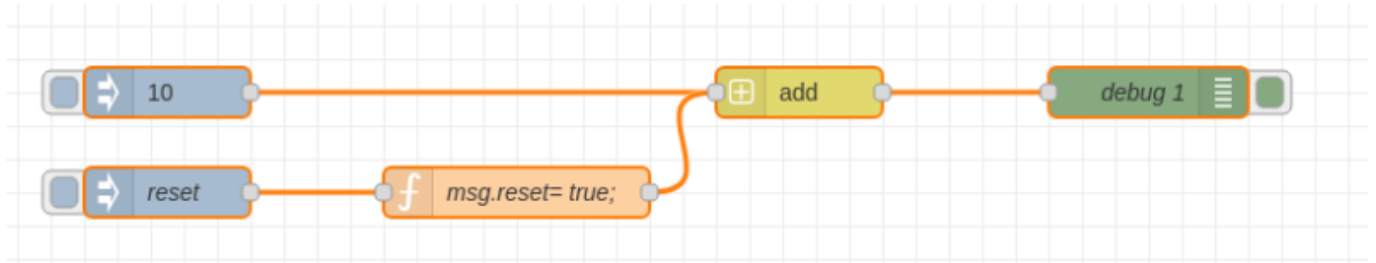

# Additions de valeurs pour cumul et Raz de ces valeurs

From: <https://www.magenealogie.chanterie37.fr/www/fablab37110/> - Castel'Lab le Fablab MJC de Château-Renault

Permanent link: <https://www.magenealogie.chanterie37.fr/www/fablab37110/doku.php?id=start:nodered:additionraz&rev=1744175906>