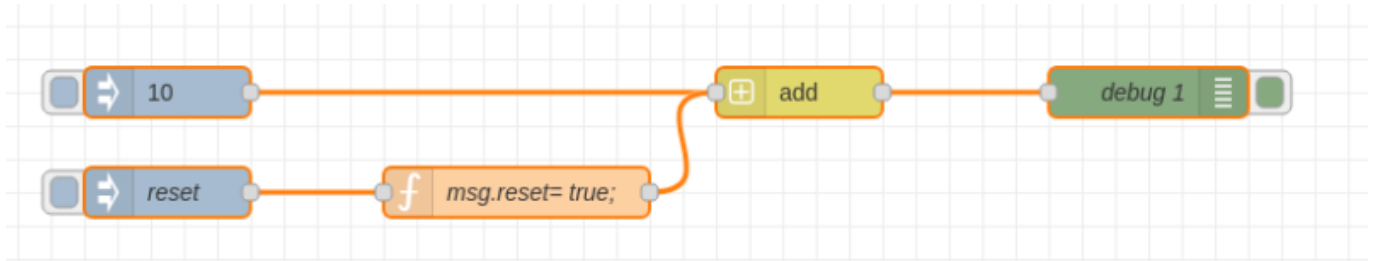

Additions de valeurs pour cumul et Raz de ces valeurs

From: <https://www.magenealogie.chanterie37.fr/www/fablab37110/> - Castel'Lab le Fablab MJC de Château-Renault

Permanent link: <https://www.magenealogie.chanterie37.fr/www/fablab37110/doku.php?id=start:nodered:additionraz&rev=1744175906>