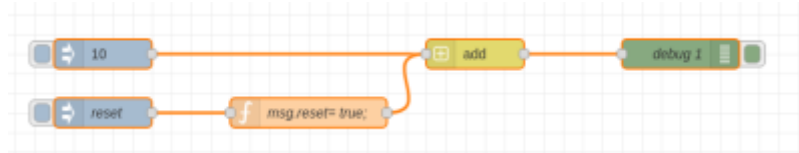

Additions de valeurs pour cumul et Raz de ces valeurs

From:

<https://www.magenealogie.chanterie37.fr/www/fablab37110/> - Castel'Lab le Fablab MJC de Château-Renault

Permanent link:

<https://www.magenealogie.chanterie37.fr/www/fablab37110/doku.php?id=start:nodered:additionraz&rev=1744175894>