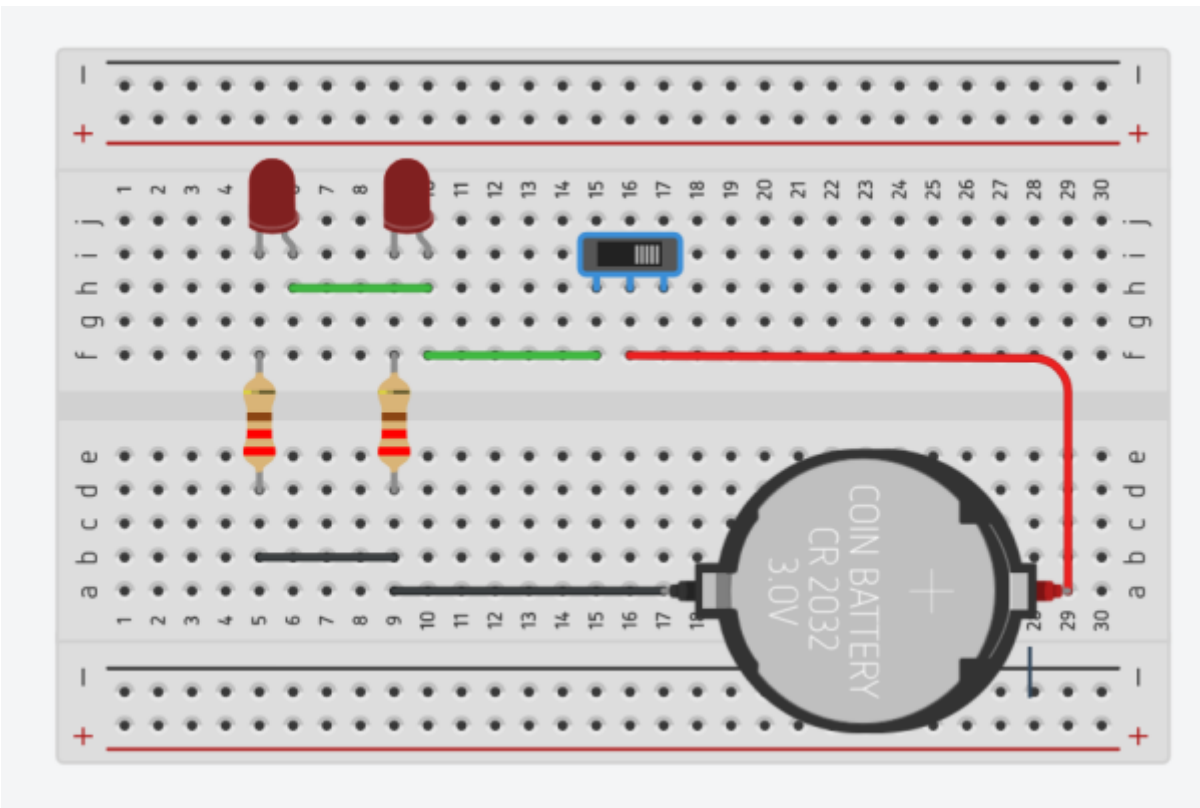

Preparation branchement Leds ...

Materiels

1. 2 leds
2. 2 resistances
3. la soudure
4. la gaine thermo
5. 1 mini interrupteurs

schema Principe

1 Led

2 Leds

Schema cablage

1 led

2 leds

Last update: 2025/10/01 20:54 start:jeunes:prepa:branceleds https://www.magenealogie.chanterie37.fr/www/fablab37110/doku.php?id=start:jeunes:prepa:branceleds&rev=1759344848

From: <https://www.magenealogie.chanterie37.fr/www/fablab37110/> - **Castel'Lab le Fablab MJC de Château-Renault**