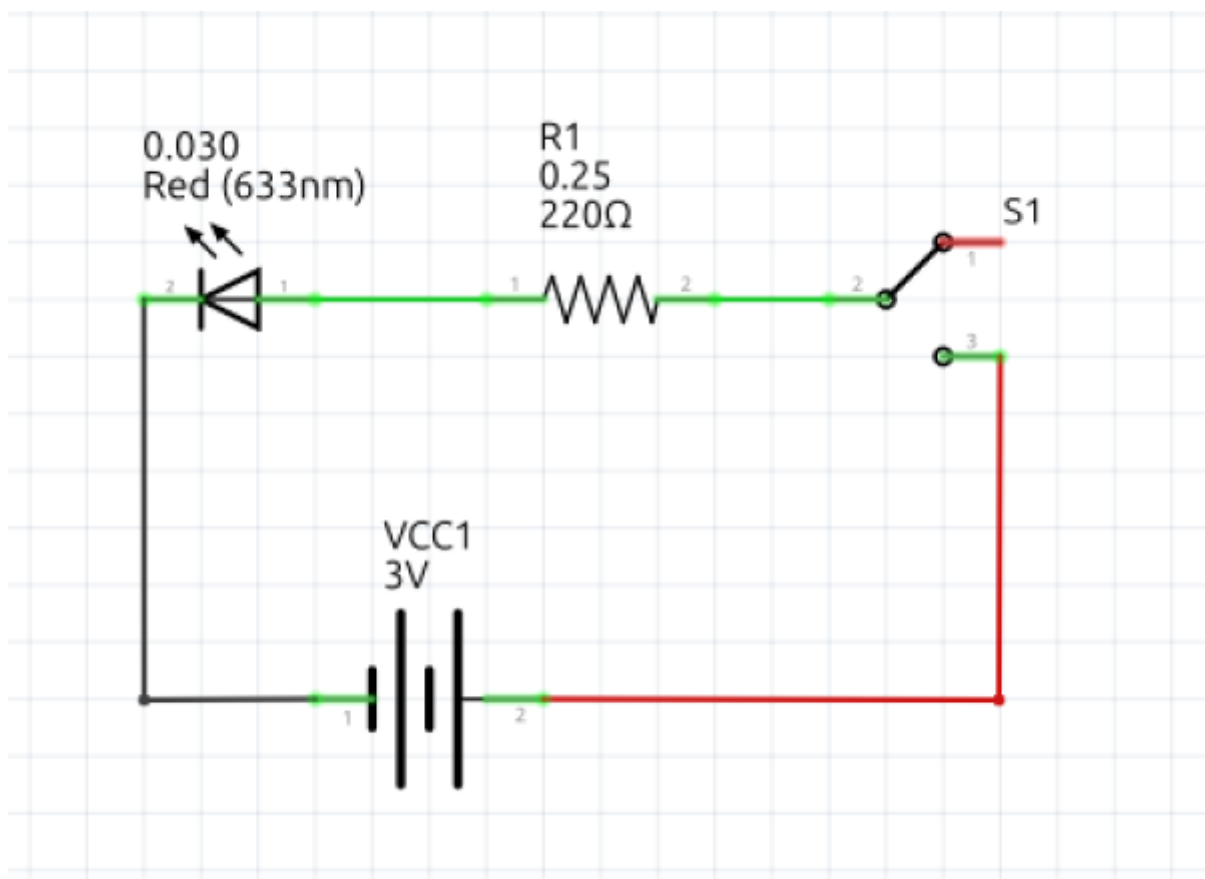

Preparation branchement Leds ...

Matériels

1. 2 leds
2. 2 resistances
3. la soudure
4. la gaine thermo
5. 1 mini interrupteurs

schema Principe

1 Led

2 Leds

Schema cablage

1 led

2 leds

Last update: 2025/10/01 20:54 start:jeunes:prepa:branceleds <https://www.magenealogie.chanterie37.fr/www/fablab37110/doku.php?id=start:jeunes:prepa:branceleds&rev=1759344848>

From: <https://www.magenealogie.chanterie37.fr/www/fablab37110/> - **Castel'Lab le Fablab MJC de Château-Renault**