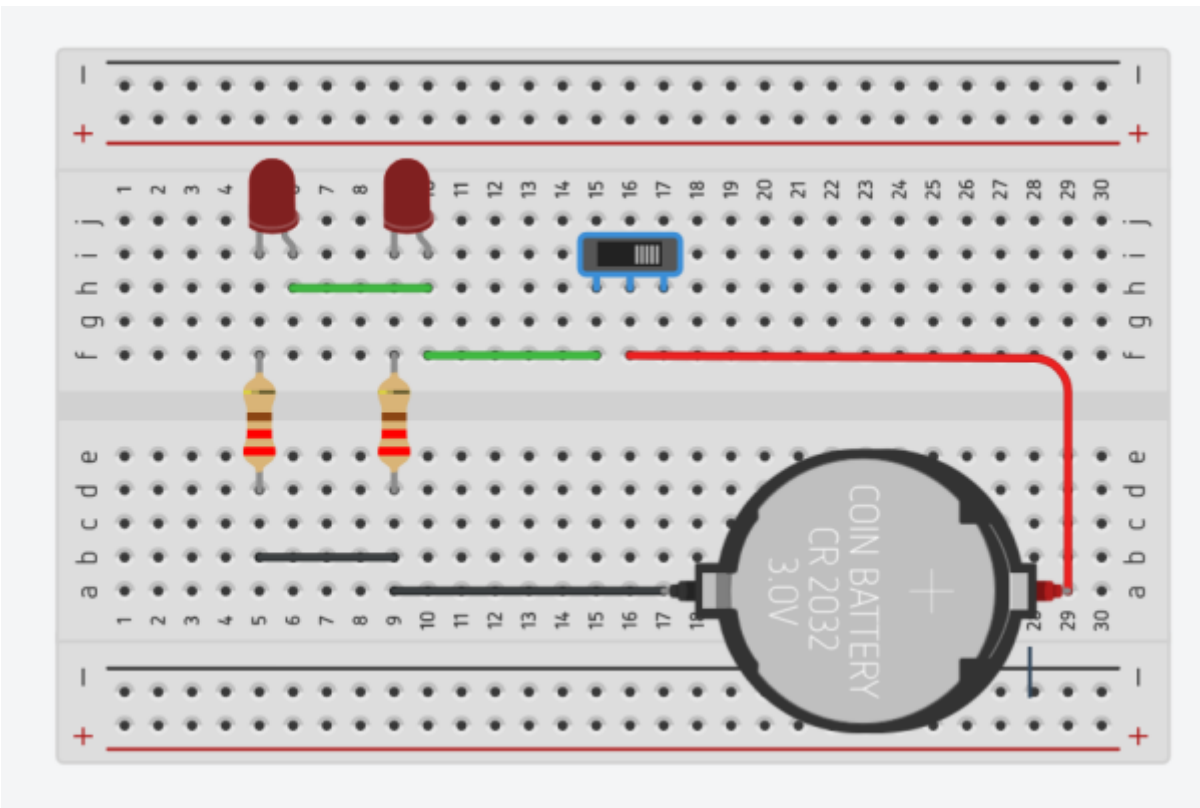

Preparation branchement Leds ...

Matériels

1. 2 leds
2. 2 resistances
3. la soudure
4. la gaine thermo
5. 1 mini interrupteurs

schema Principe

1 Led

2 Leds

Schema cablage

1 led

2 leds

Last update: 2025/10/01 20:54 start:jeunes:prepa:branceleds <https://www.magenealogie.chanterie37.fr/www/fablab37110/doku.php?id=start:jeunes:prepa:branceleds&rev=1759344848>

From: <https://www.magenealogie.chanterie37.fr/www/fablab37110/> - **Castel'Lab le Fablab MJC de Château-Renault**