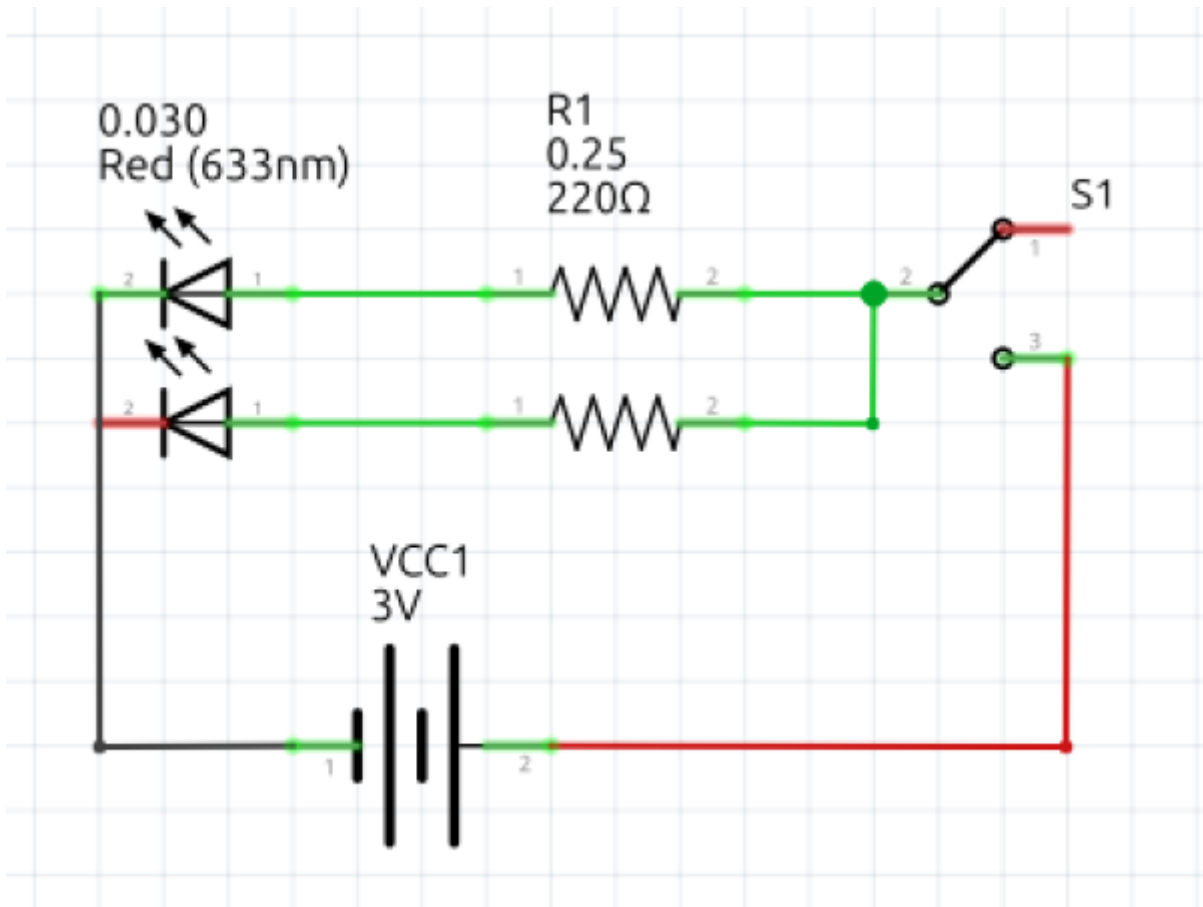

Preparation branchement Leds ...

Matériels

1. 2 leds
2. 2 resistances
3. la soudure
4. la gaine thermo
5. 1 mini interrupteurs

schema Principe

1 Led

2 Leds

Schema cablage

1 led

2 leds

Last update: 2025/10/01 20:54 start:jeunes:prepa:branceleds <https://www.magenealogie.chanterie37.fr/www/fablab37110/doku.php?id=start:jeunes:prepa:branceleds&rev=1759344848>

From: <https://www.magenealogie.chanterie37.fr/www/fablab37110/> - **Castel'Lab le Fablab MJC de Château-Renault**