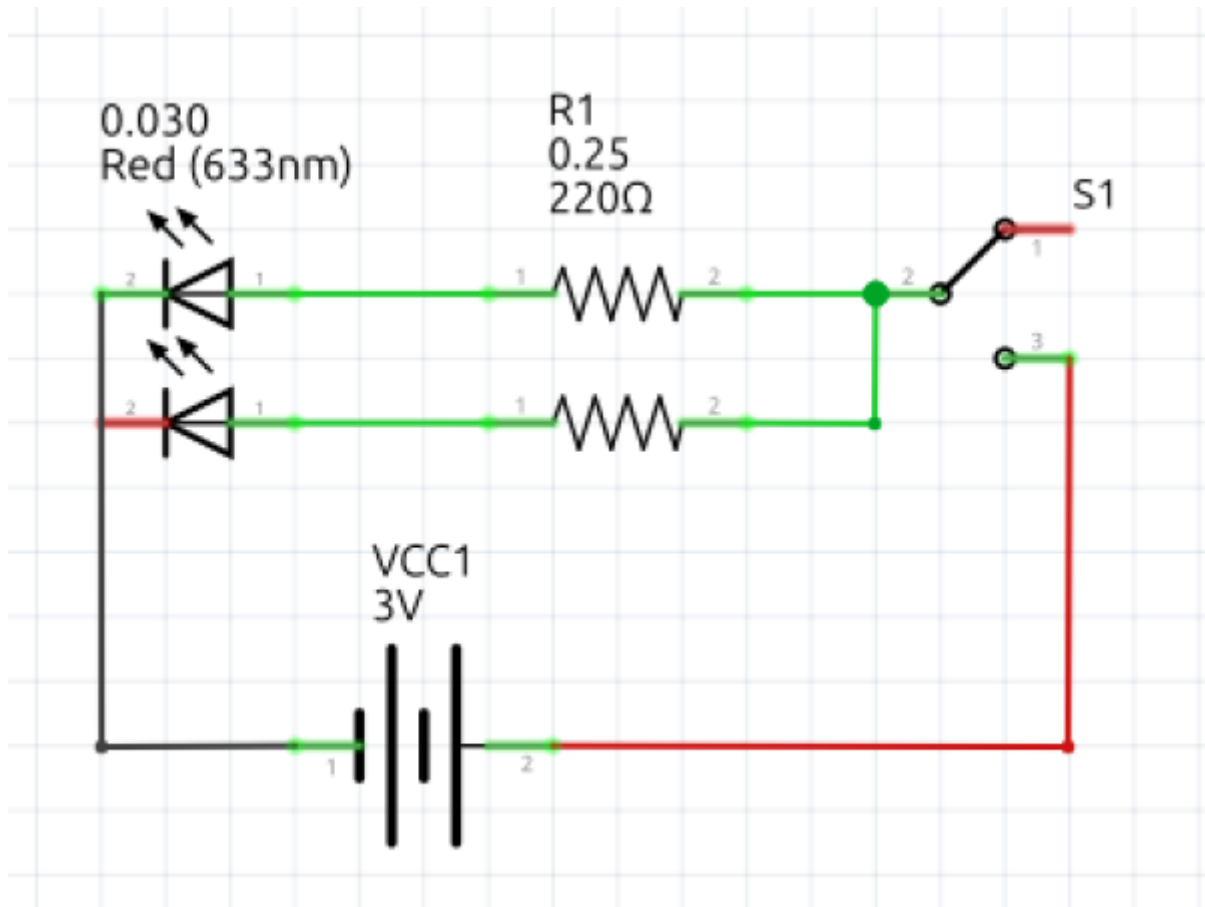

Preparation branchement Leds ...

Materiels

1. 2 leds
2. 2 resistances
3. la soudure
4. la gaine thermo
5. 1 mini interrupteurs

schema Principe

1 Led

2 Leds

Schema cablage

1 led

2 leds

Last update: 2025/10/01 20:54 start:jeunes:prepa:branceleds https://www.magenealogie.chanterie37.fr/www/fablab37110/doku.php?id=start:jeunes:prepa:branceleds&rev=1759344848

From: <https://www.magenealogie.chanterie37.fr/www/fablab37110/> - **Castel'Lab le Fablab MJC de Château-Renault**