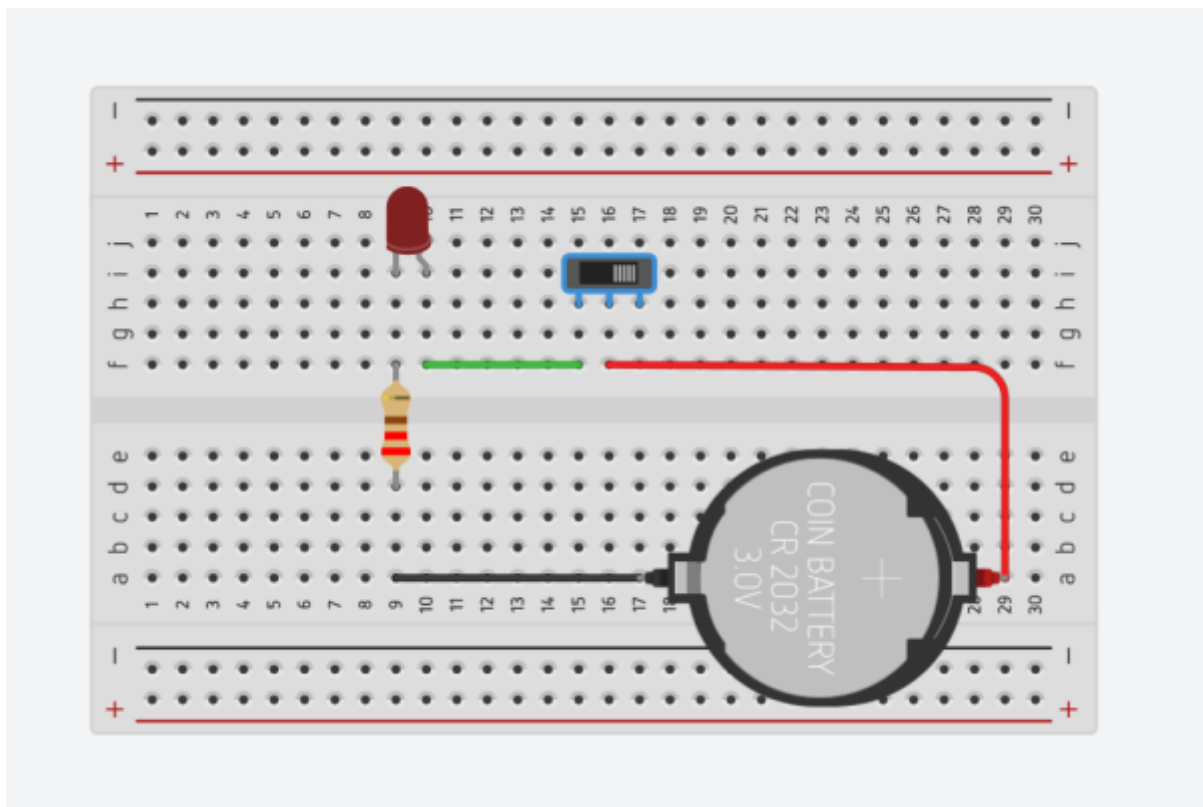

Preparation branchement Leds ...

Matériels

1. 2 leds
2. 2 resistances
3. la soudure
4. la gaine thermo
5. 1 mini interrupteurs

schema Principe

1 Led

2 Leds

Schema cablage

From:

<https://www.magenealogie.chanterie37.fr/www/fablab37110/> - Castel'Lab le Fablab MJC de Château-Renault

Permanent link:

<https://www.magenealogie.chanterie37.fr/www/fablab37110/doku.php?id=start:jeunes:prepa:branceleds&rev=1759344696>