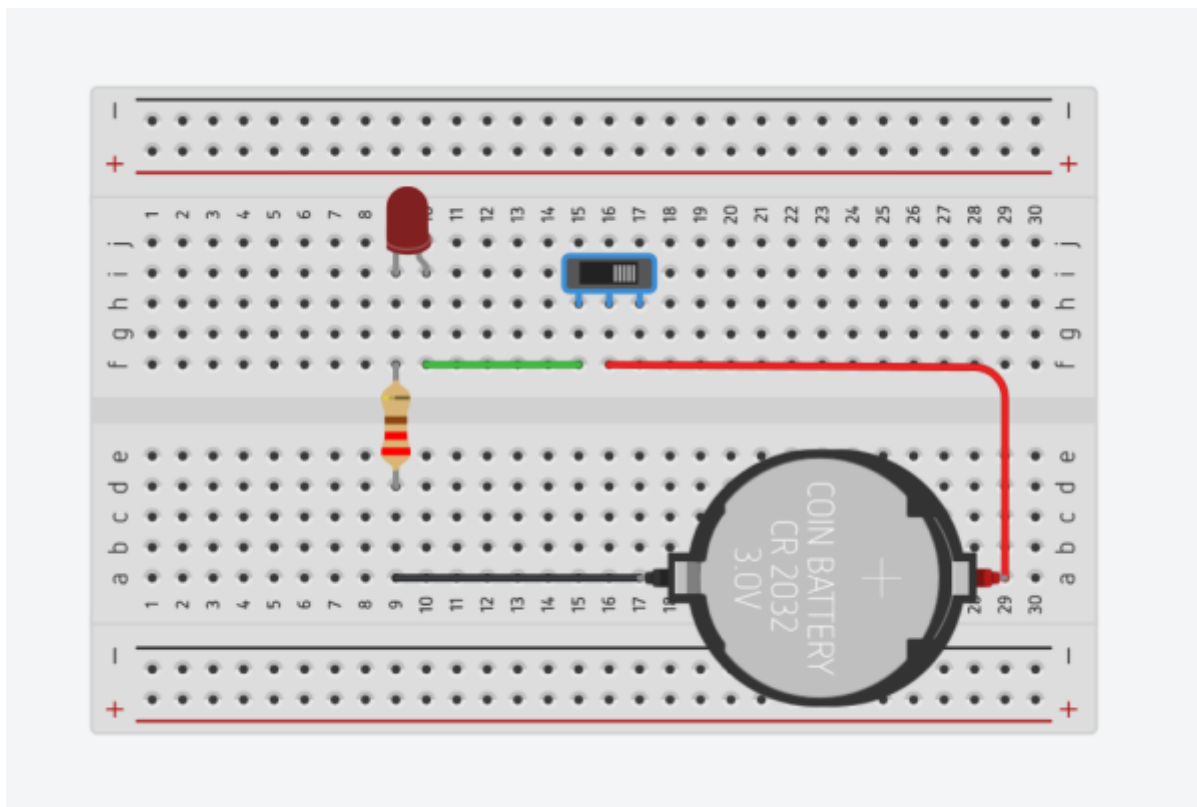

Preparation branchement Leds ...

Matériels

1. 2 leds
2. 2 resistances
3. la soudure
4. la gaine thermo
5. 1 mini interrupteurs

schema Principe

1 Led

2 Leds

Schema cablage

From:

<https://www.magenealogie.chanterie37.fr/www/fablab37110/> - Castel'Lab le Fablab MJC de Château-Renault

Permanent link:

<https://www.magenealogie.chanterie37.fr/www/fablab37110/doku.php?id=start:jeunes:prepa:branceleds&rev=1759344696>