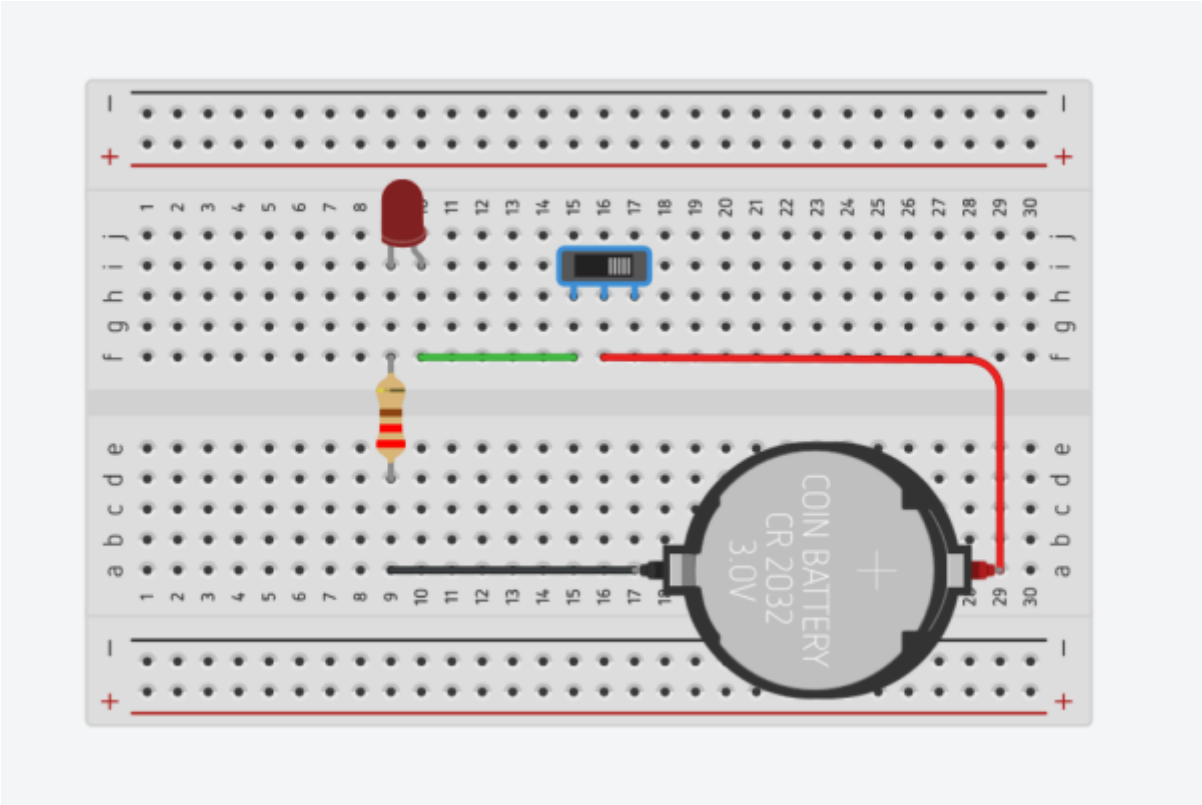

From: <https://www.magenealogie.chanterie37.fr/www/fablab37110/> - Castel'Lab le Fablab MJC de Château-Renault

Permanent link: <https://www.magenealogie.chanterie37.fr/www/fablab37110/doku.php?id=start:jeunes:prepa:branceleds&rev=1759342241>

Last update: 2025/10/01 20:10