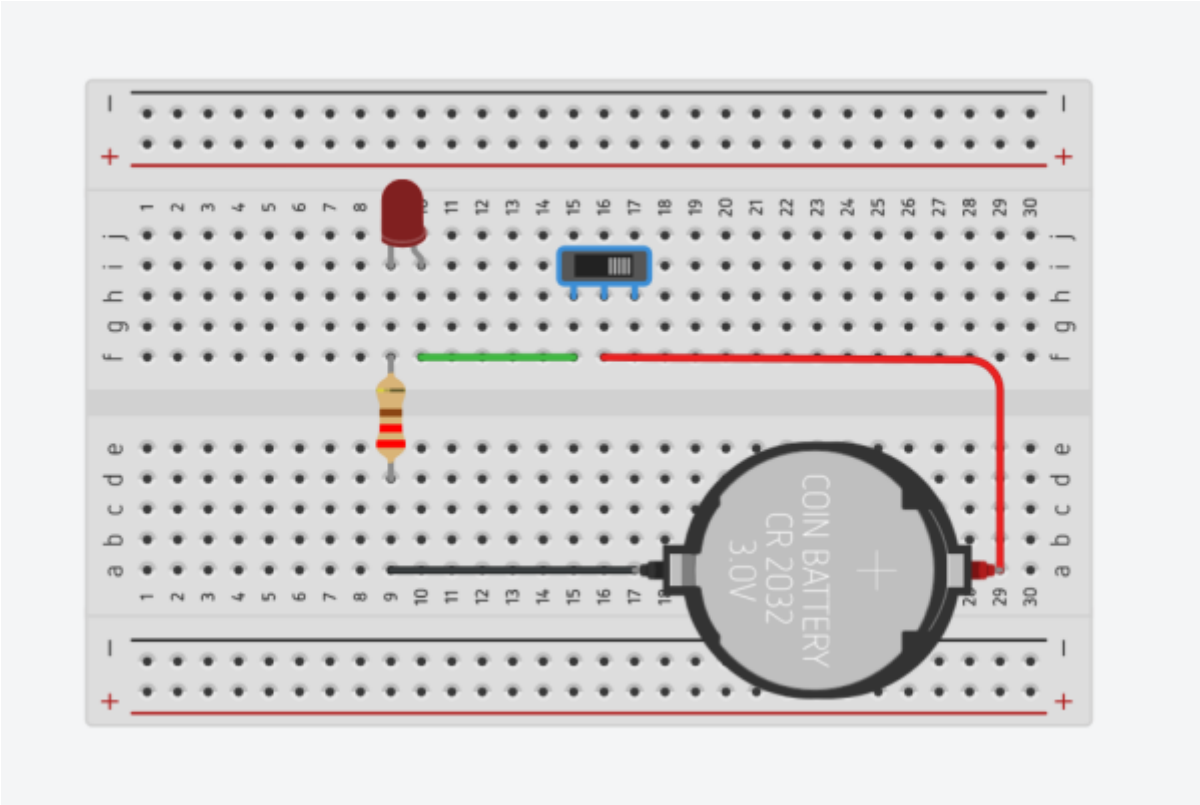

Preparation branchement Leds ...

Matériels

1. 2 leds
2. 2 resistances
3. la soudure
4. la gaine thermo
5. 1 mini interrupteurs

schema Principe

Schema cablage

From: <https://www.magenealogie.chanterie37.fr/www/fablab37110/> - Castel'Lab le Fablab MJC de Château-Renault