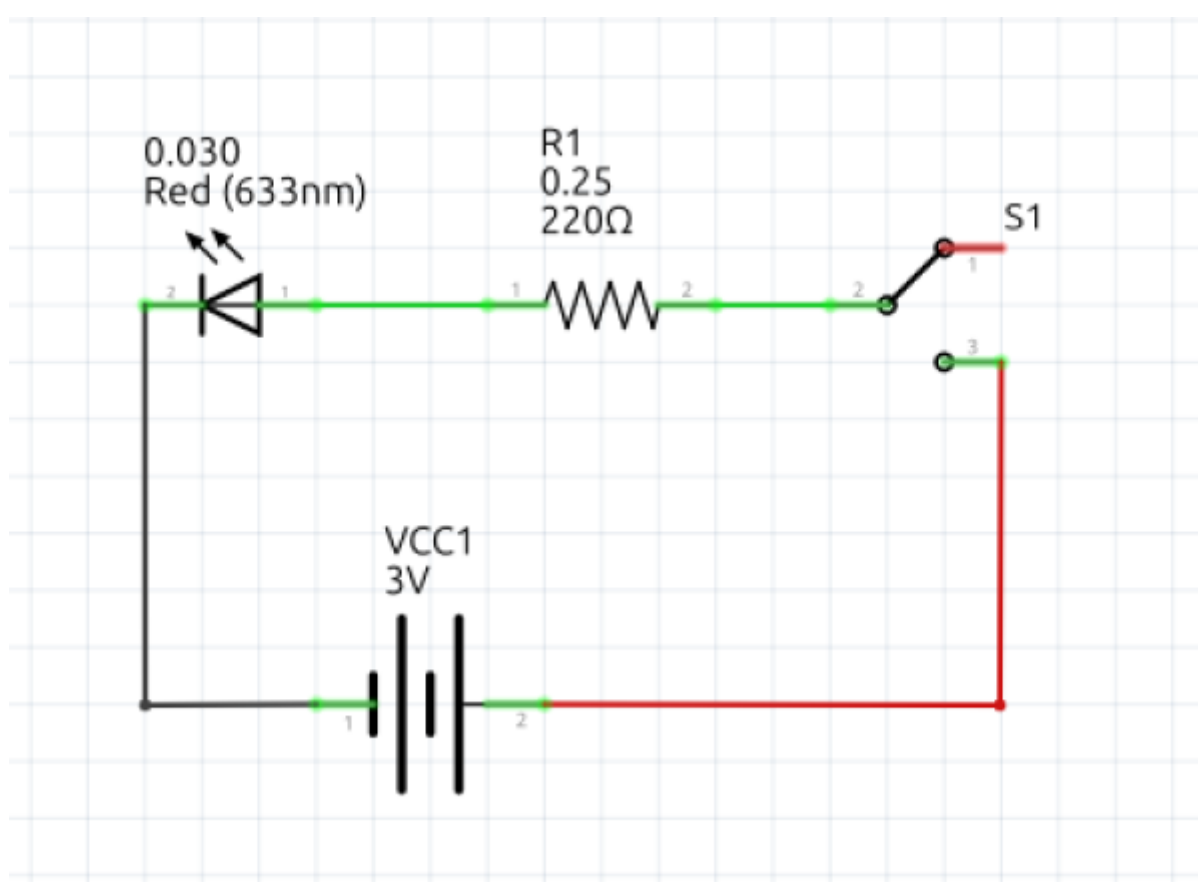

Preparation branchement Leds ...

Matériels

1. 2 leds
2. 2 resistances
3. la soudure
4. la gaine thermo
5. 1 mini interrupteurs

schema Principe

Schema cablage

From: <https://www.magenealogie.chanterie37.fr/www/fablab37110/> - Castel'Lab le Fablab MJC de Château-Renault