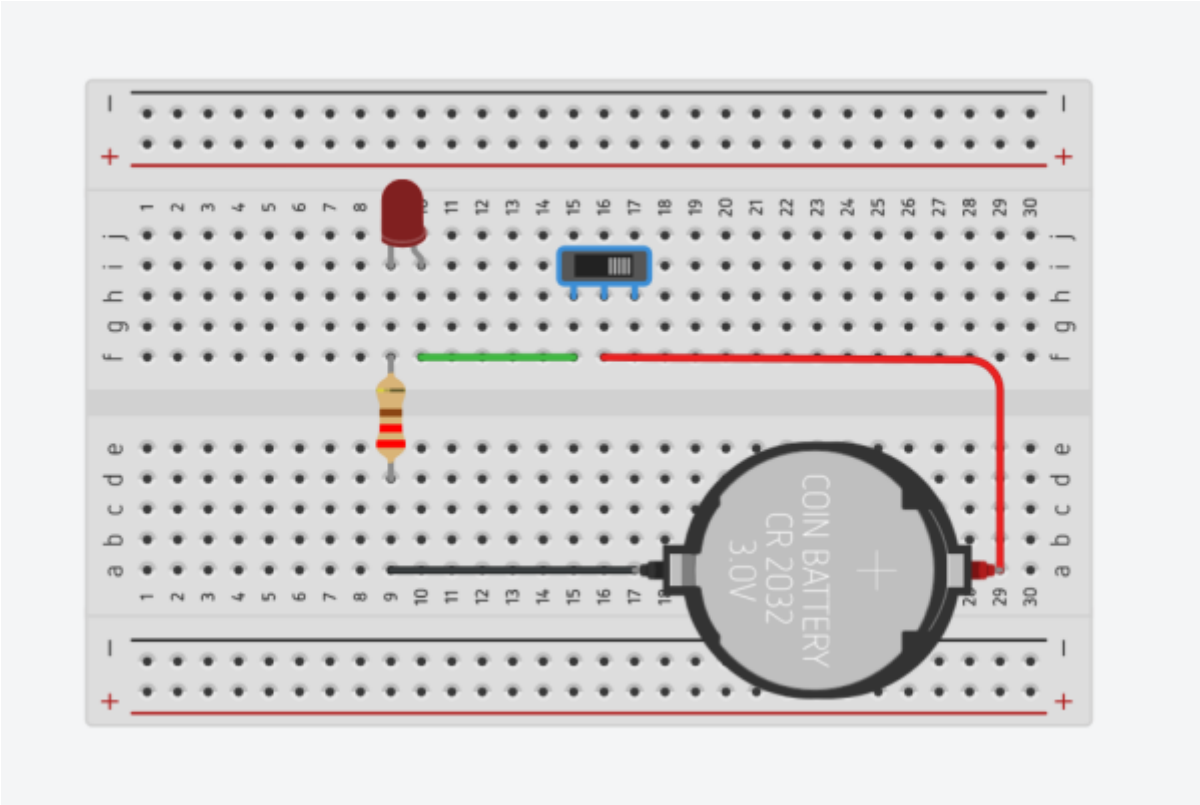

Preparation branchement Leds ...

Materiels

2 leds 2 resistances de la soudure de la gaine thermo 1 mini interrupteurs

schema Principe

Schema cablage

From: <https://www.magenealogie.chanterie37.fr/www/fablab37110/> - Castel'Lab le Fablab MJC de Château-Renault