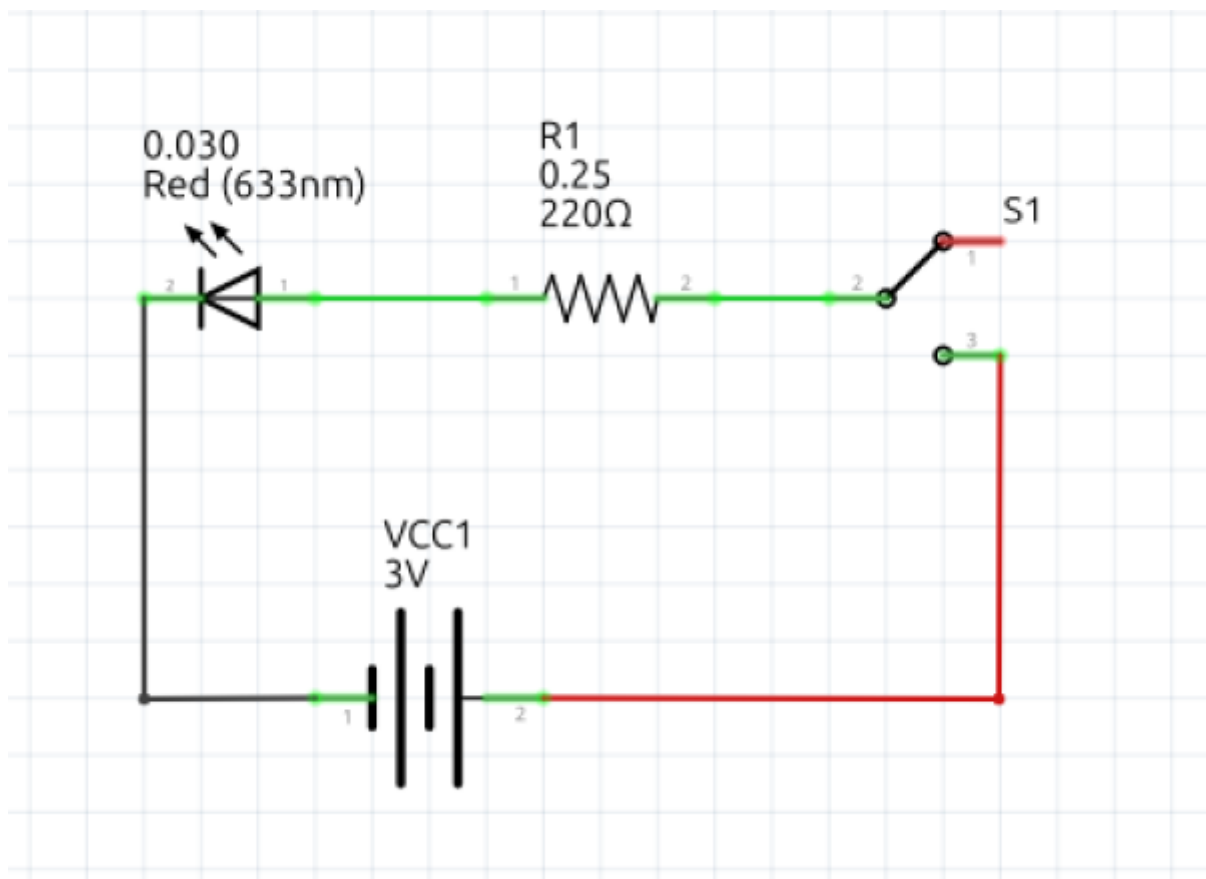

Preparation branchement Leds ...

Materiels

2 leds 2 resistances de la soudure de la gaine thermo 1 mini interrupteurs

schema Principe

Schema cablage

From: <https://www.magenealogie.chanterie37.fr/www/fablab37110/> - Castel'Lab le Fablab MJC de Château-Renault