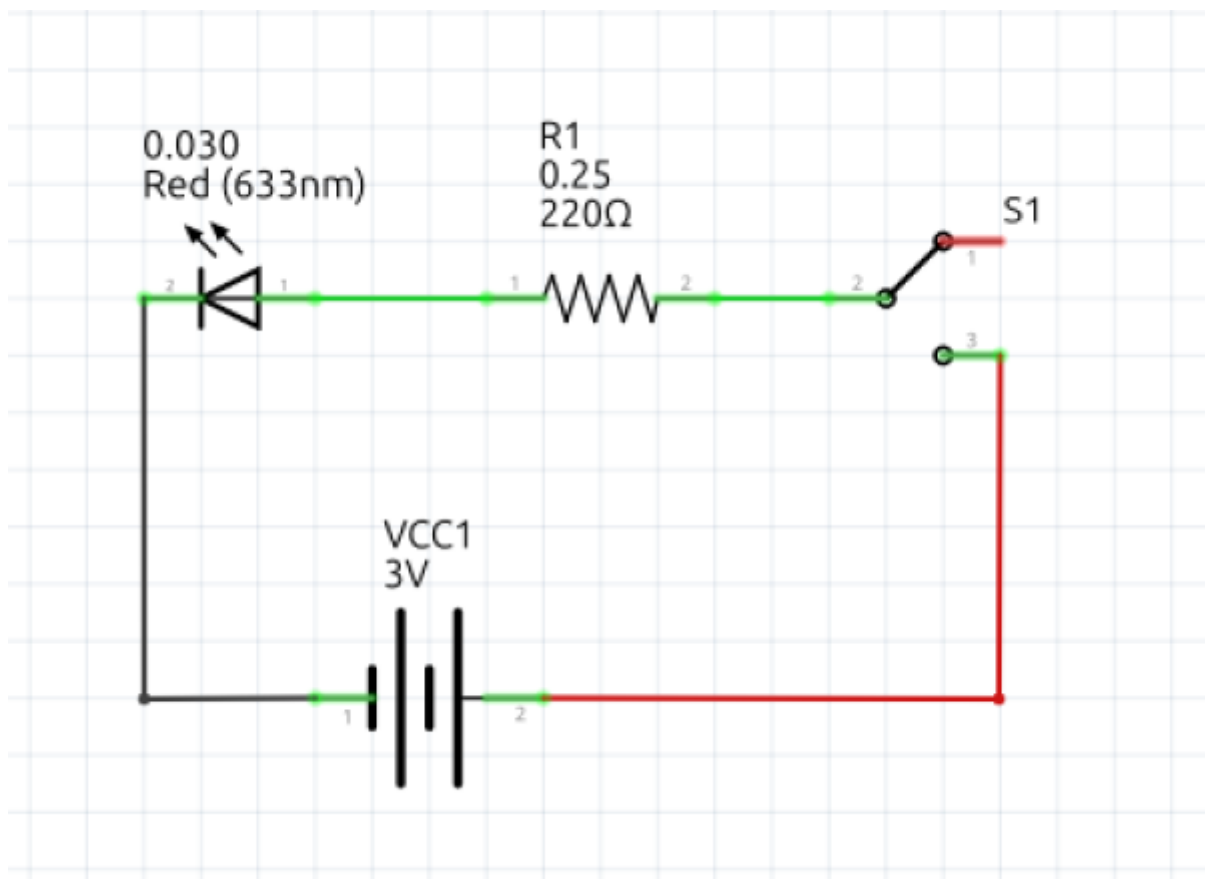

Preparation branchement Leds ...

Materiels

2 leds 2 resistances de la soudure de la gaine thermo 1 mini interrupteurs

schema Principe

Schema cablage

From: <https://www.magenealogie.chanterie37.fr/www/fablab37110/> - Castel'Lab le Fablab MJC de Château-Renault