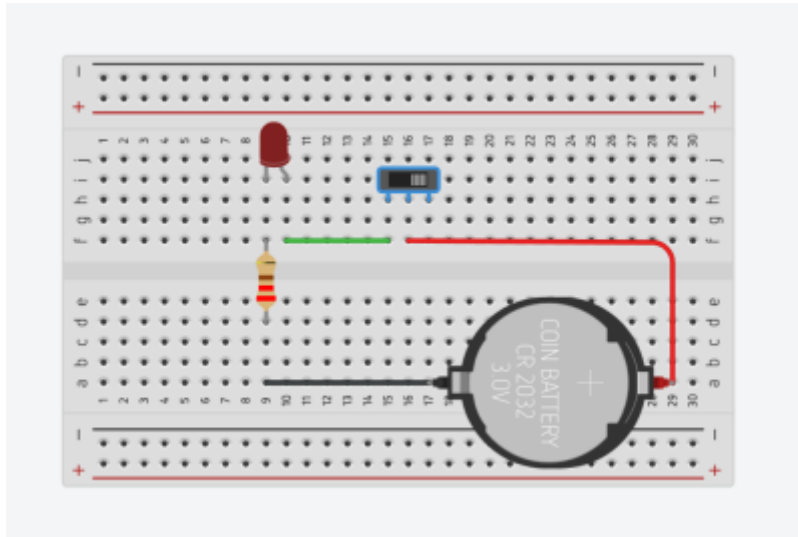

Preparation branchement Leds ...

Matériels

2 leds 2 resistances de la soudure de la gaine thermo 1 mini interrupteurs

schema Principe

Schema cablage

From: <https://www.magenealogie.chanterie37.fr/www/fablab37110/> - Castel'Lab le Fablab MJC de Château-Renault