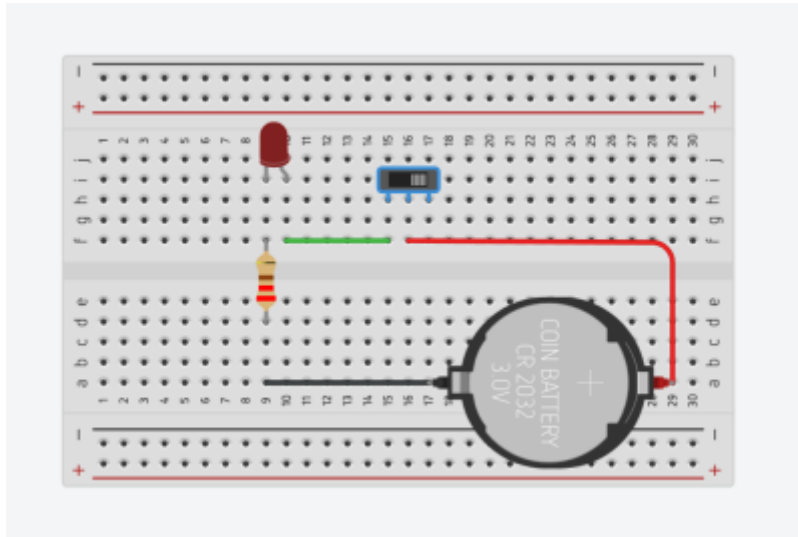

Preparation branchement Leds ...

Materiels

2 leds 2 resistances de la soudure de la gaine thermo 1 mini interrupteurs

schema Principe

Schema cablage

From: <https://www.magenealogie.chanterie37.fr/www/fablab37110/> - Castel'Lab le Fablab MJC de Château-Renault