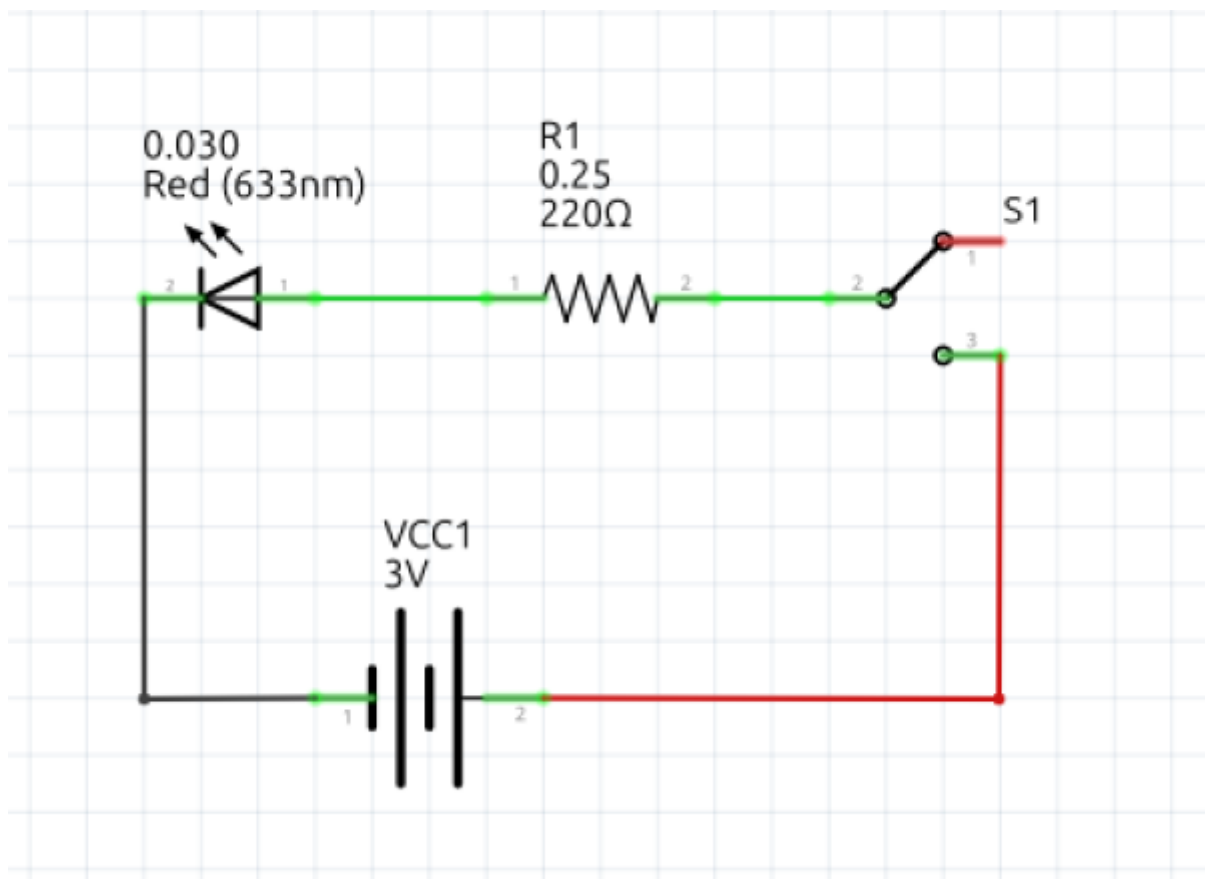

Preparation branchement Leds ...

Matériels

2 leds 2 resistances de la soudure de la gaine thermo 1 mini interrupteurs

schema Principe

Schema cablage

From: <https://www.magenealogie.chanterie37.fr/www/fablab37110/> - Castel'Lab le Fablab MJC de Château-Renault