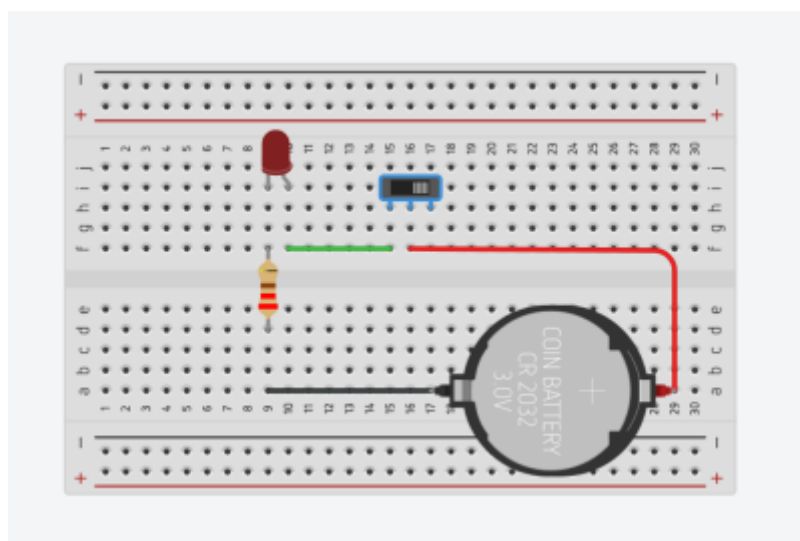

Preparation branchement Leds ...

Materiels

2 leds 2 resistances de la soudure de la gaine thermo 1 mini interrupteurs

schema Principe

Schema cablage