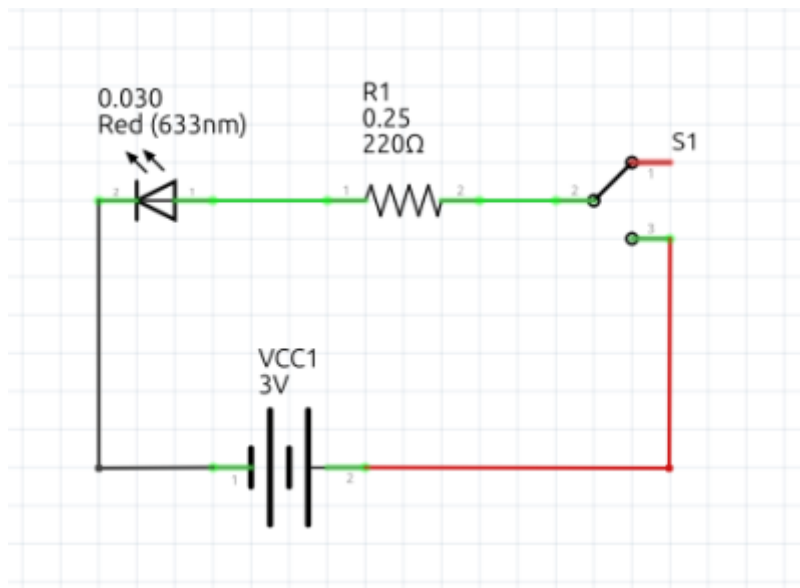

Preparation branchement Leds ...

Materiels

2 leds 2 resistances de la soudure de la gaine thermo 1 mini interrupteurs

schema Principe

Schema cablage