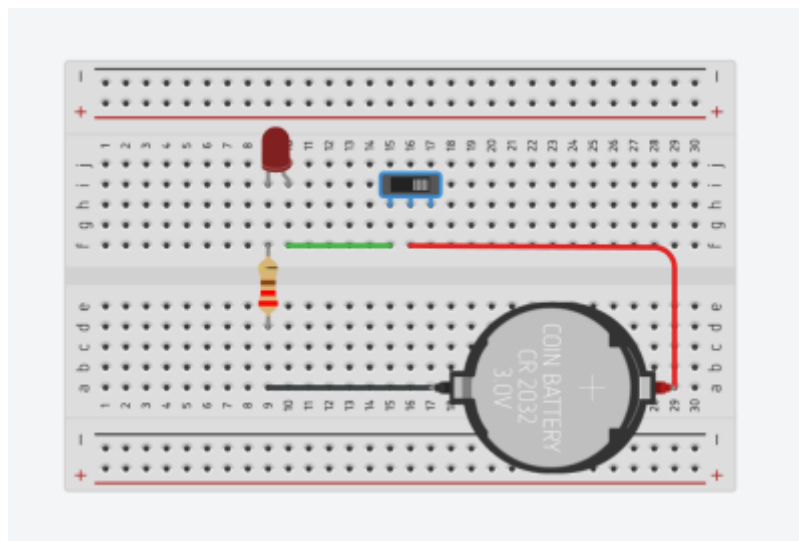

Preparation branchement Leds ...

Materiels

2 leds 2 resistances de la soudure de la gaine thermo 1 mini interrupteurs

Schema cablage

From:

<https://www.magenealogie.chanterie37.fr/www/fablab37110/> - Castel'Lab le Fablab MJC de Château-Renault

Permanent link:

<https://www.magenealogie.chanterie37.fr/www/fablab37110/doku.php?id=start:jeunes:prepa:branceleds&rev=1759341816>

Last update: 2025/10/01 20:03