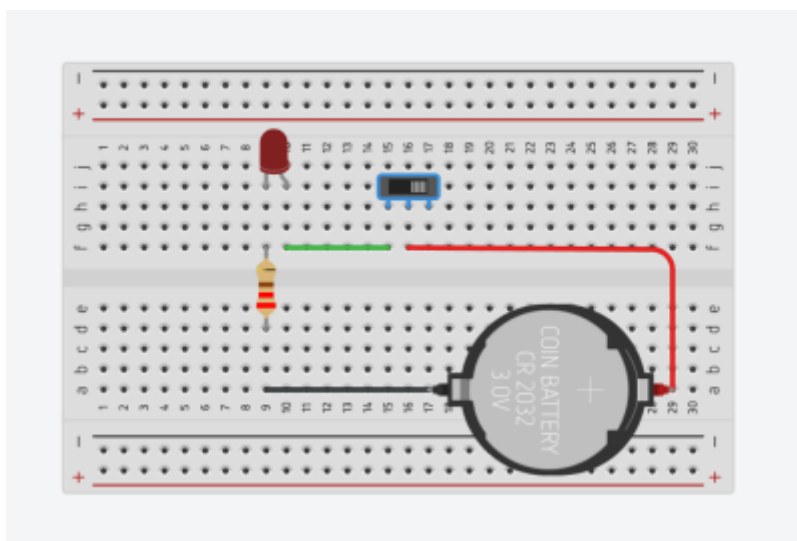

Preparation branchement Leds ...

Materiels

2 leds 2 resistances de la soudure de la gaine thermo 1 mini interrupteurs

Schema cablage

From:

<https://www.magenealogie.chanterie37.fr/www/fablab37110/> - Castel'Lab le Fablab MJC de Château-Renault