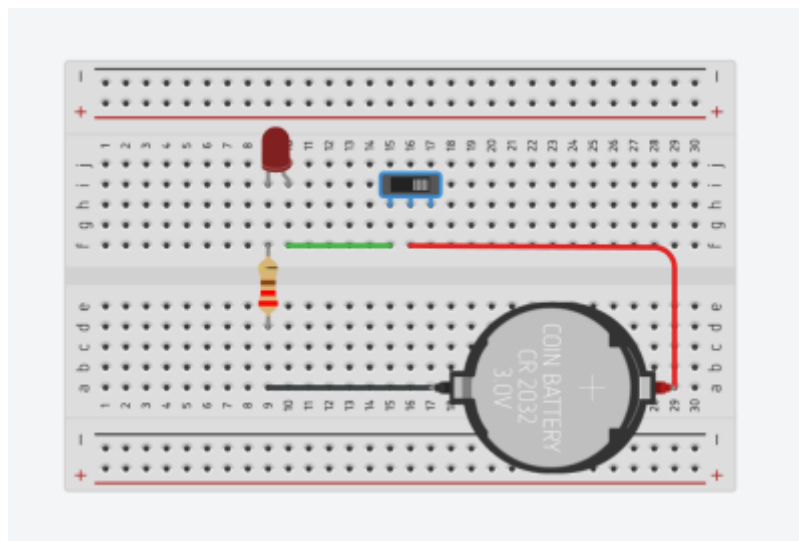

# Preparation branchement Leds ...

## Materiels

2 leds 2 resistances de la soudure de la gaine thermo 1 mini interrupteurs

## Schema cablage

From:

<https://www.magenealogie.chanterie37.fr/www/fablab37110/> - Castel'Lab le Fablab MJC de Château-Renault

Permanent link:

<https://www.magenealogie.chanterie37.fr/www/fablab37110/doku.php?id=start:jeunes:prepa:branceleds&rev=1759341816>