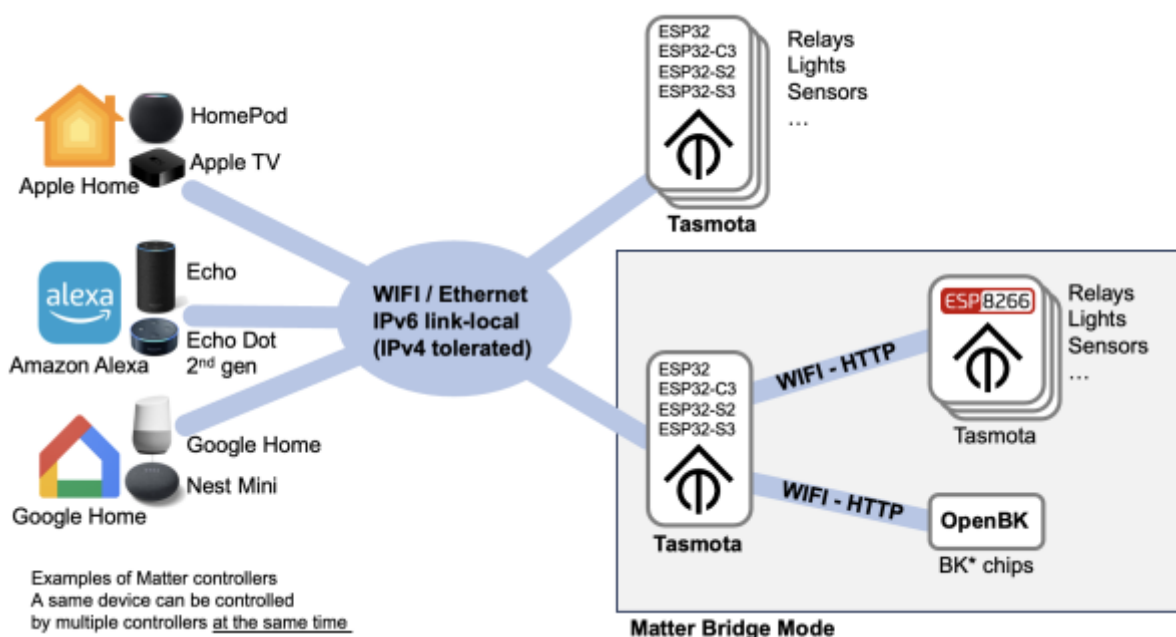

Le protocole Matter sur ESP32

Matter sur Tasmota

ESP32 Tasmota et Matter

Le Protocole Matter est pris en charge dans toutes les variantes ESP32 (C3/S2/S3) depuis Tasmota v13.0.0. L'ESP8266 n'est pas pris en charge bien que les appareils ESP8266 puissent être gérés via un seul ESP32 en mode pont

Qu'est-ce que Matter

Le protocole Matter est une norme open source et libre de droits conçue pour permettre aux appareils domestiques intelligents de différents fabricants de fonctionner ensemble de manière transparente et sécurisée. Le standard Matter a été lancé fin 2022 et est pris en charge depuis juillet 2023 par Tasmota v13.0 et supérieur. En savoir plus sur Matière .

Tasmota prend en charge Matter over IP (Wi-Fi ou Ethernet) en tant que périphérique final. Cela signifie que vous pouvez connecter un appareil Tasmota à une passerelle Matter, en utilisant des protocoles standards et bien définis. La communication Matter est entièrement locale.

Le Thread n'est pas pris en charge

Thread nécessite une radio spécifique et n'est pas pris en charge par les appareils ESP32, il nécessiterait un MCU supplémentaire séparé. Espressif a lancé un routeur Thread Border certifié basé sur ESP32S3 + ESP32H2 qui devrait permettre de relier l'appareil Thread à un réseau local Wifi/Ethernet. Restez à l'écoute..