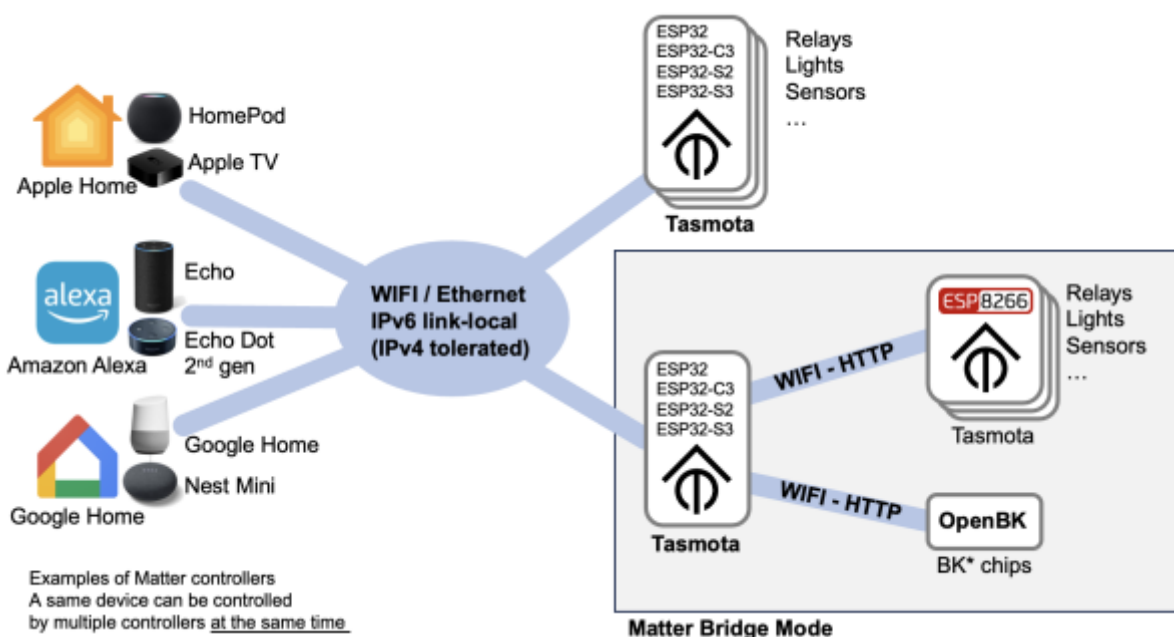

Le protocole Matter sur ESP32

Matter sur Tasmota

ESP32 Tasmota et Matter

Le Protocole Matter est pris en charge dans toutes les variantes ESP32 (C3/S2/S3) depuis Tasmota v13.0.0. L'ESP8266 n'est pas pris en charge bien que les appareils ESP8266 puissent être gérés via un seul ESP32 en mode pont

Qu'est-ce que Matter

Le protocole Matter est une norme open source et libre de droits conçue pour permettre aux appareils domestiques intelligents de différents fabricants de fonctionner ensemble de manière transparente et sécurisée. Le standard Matter a été lancé fin 2022 et est pris en charge depuis juillet 2023 par Tasmota v13.0 et supérieur. En savoir plus sur Matière .

Tasmota prend en charge Matter over IP (Wi-Fi ou Ethernet) en tant que périphérique final. Cela signifie que vous pouvez connecter un appareil Tasmota à une passerelle Matter, en utilisant des protocoles standards et bien définis. La communication Matter est entièrement locale.

Le Thread n'est pas pris en charge

Thread nécessite une radio spécifique et n'est pas pris en charge par les appareils ESP32, il nécessiterait un MCU supplémentaire séparé. Espressif a lancé un routeur Thread Border certifié basé sur ESP32S3 + ESP32H2 qui devrait permettre de relier l'appareil Thread à un réseau local Wifi/Ethernet. Restez à l'écoute..