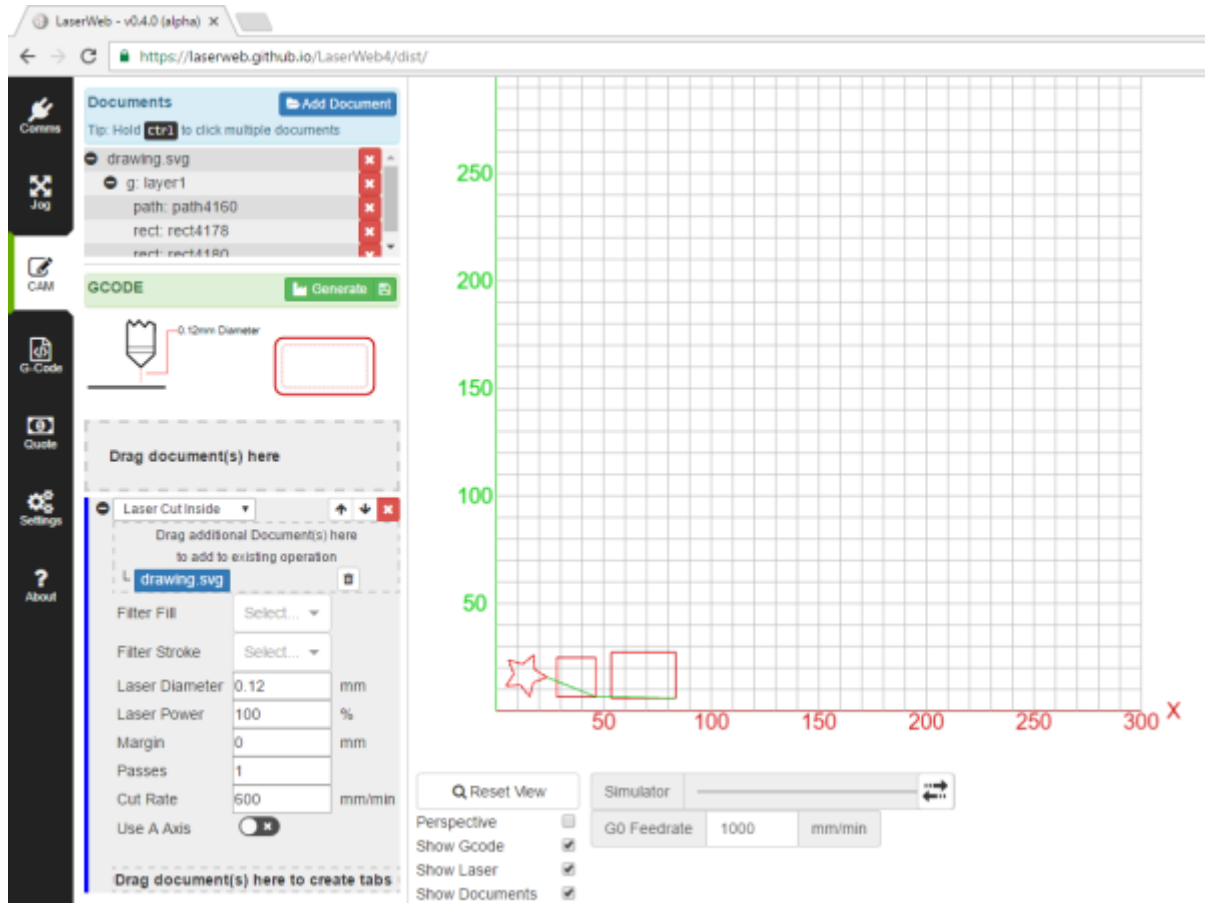

Laserweb

Page d accueil

Utilisation d un dessin SVG

Last update:
2025/03/21 13:49

start:cnc:laserweb <https://www.magenealogie.chanterie37.fr/www/fablab37110/doku.php?id=start:cnc:laserweb&rev=1742561373>