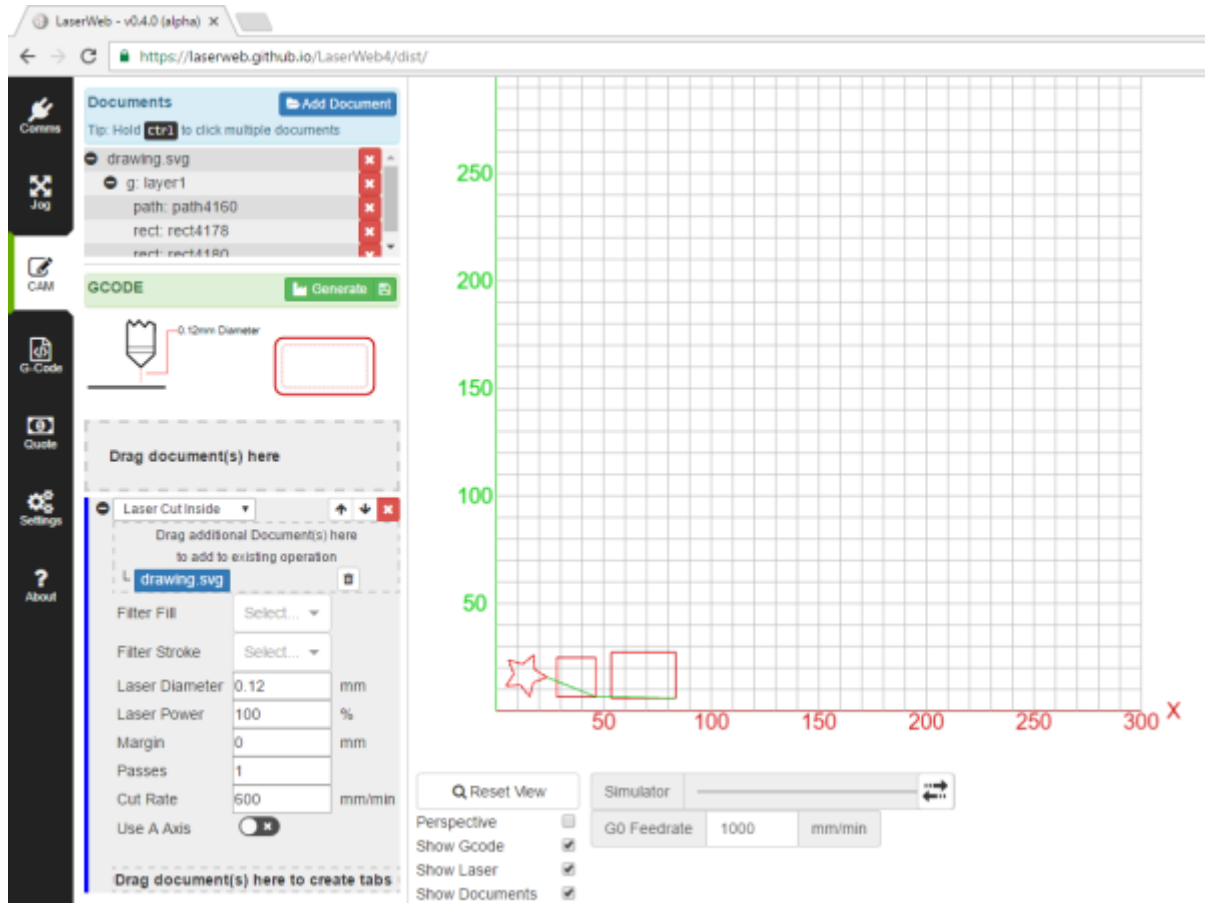

Laserweb

Page d accueil

Utilisation d un dessin SVG

Last update: 2025/03/19 19:51

start:cnc:laserweb <https://www.magenealogie.chanterie37.fr/www/fablab37110/doku.php?id=start:cnc:laserweb&rev=1742410296>