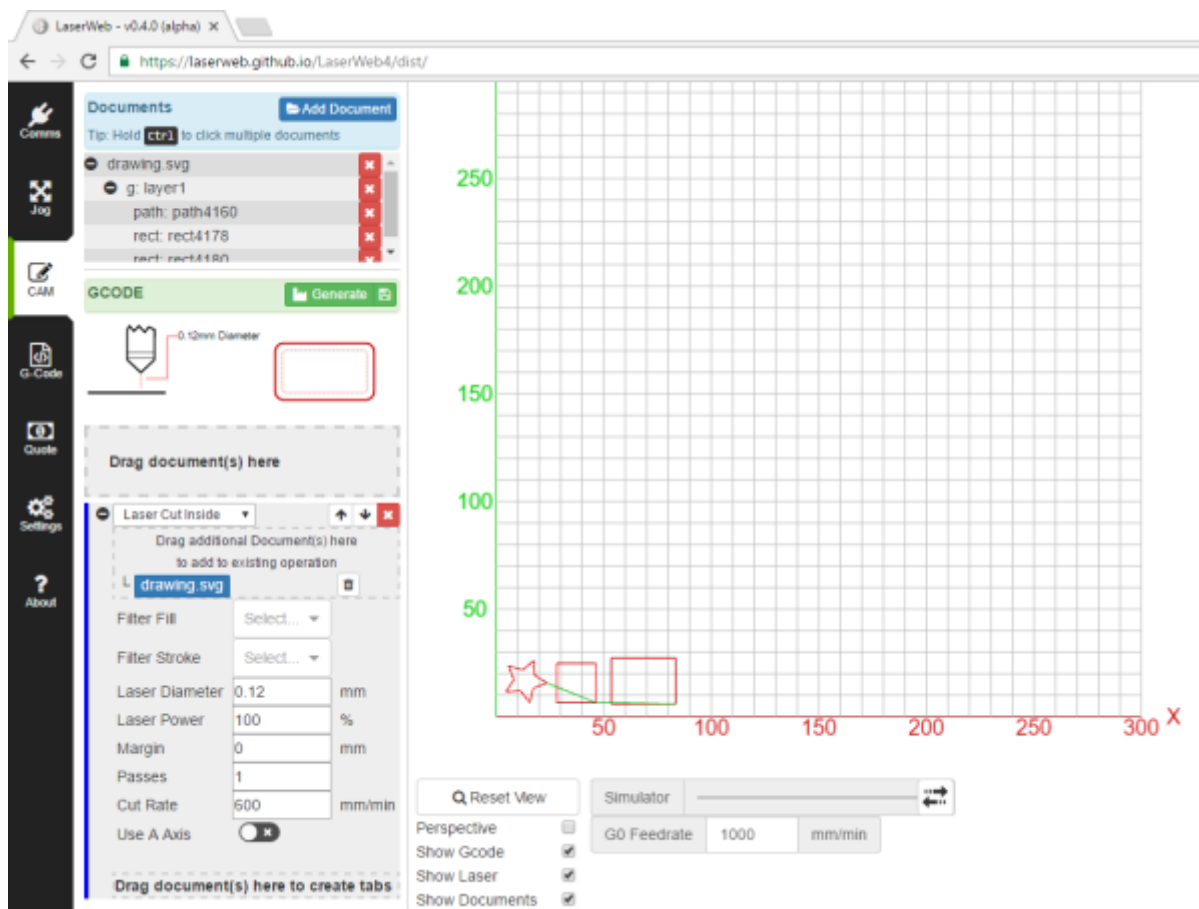

Laserweb

[Doc LaserWeb FR](#)

[Site Web LaserWeb EN](#)

[Telechargement LaserWeb EN](#)

[Videos LaserWeb FR](#)

From: <https://www.magenealogie.chanterie37.fr/www/fablab37110/> - **Castel'Lab le Fablab MJC de Château-Renault**