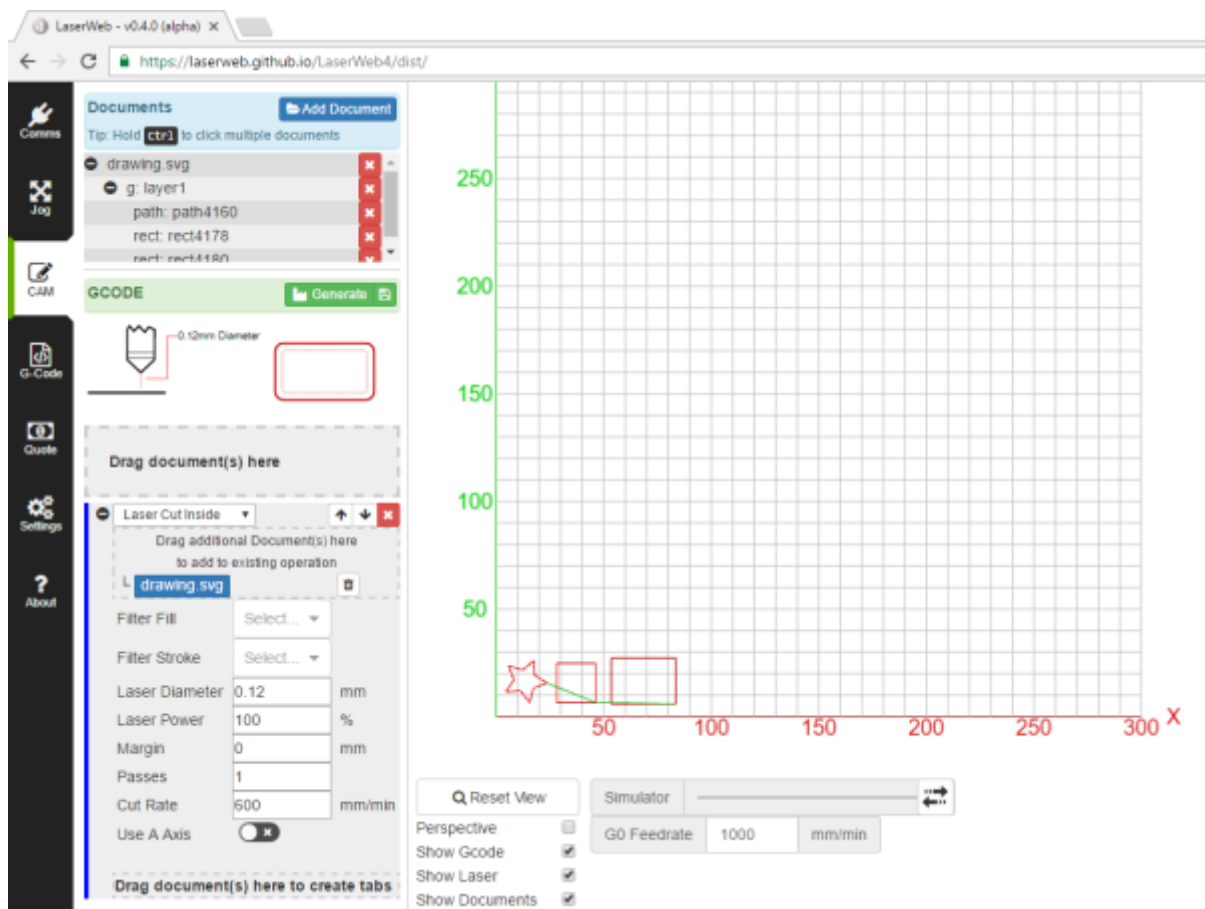

Laserweb

[Doc LaserWeb FR](#)

[Site Web LaserWeb EN](#)

[Telechargement LaserWeb EN](#)

[Videos LaserWeb FR](#)

From: <https://www.magenealogie.chanterie37.fr/www/fablab37110/> - **Castel'Lab le Fablab MJC de Château-Renault**