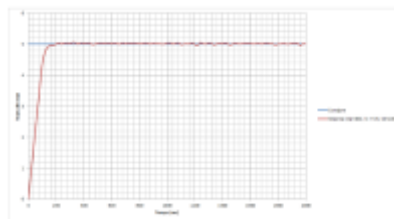

Arduino et PID