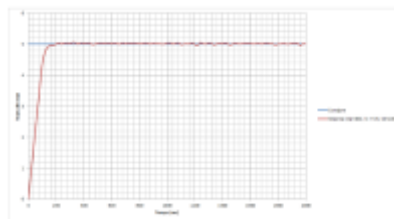

Arduino et PID

Regulation chauffage en PID FR

[regulation_de_chauffage_par_pid_avec_un_arduino.pdf](#)

[moteurs-courant-continu-PID](#)

Last update:

2024/08/28 start:arduino:pid <https://www.magenealogie.chanterie37.fr/www/fablab37110/doku.php?id=start:arduino:pid&rev=1724835783>
11:03