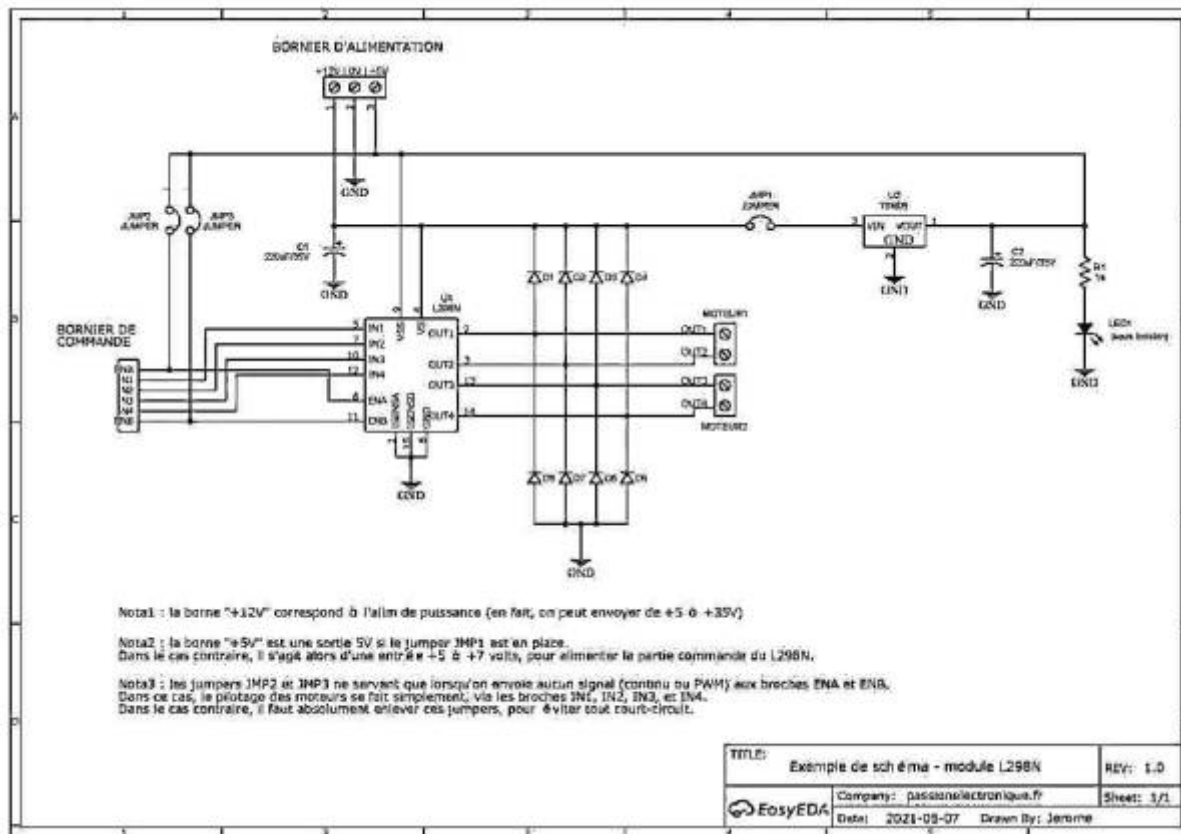

Commandes de moteurs : L298N

Tuto001 L298N

From: <https://www.magenealogie.chanterie37.fr/www/fablab37110/> - Castel'Lab le Fablab MJC de Château-Renault

Permanent link: <https://www.magenealogie.chanterie37.fr/www/fablab37110/doku.php?id=start:arduino:l298n&rev=1659040578>