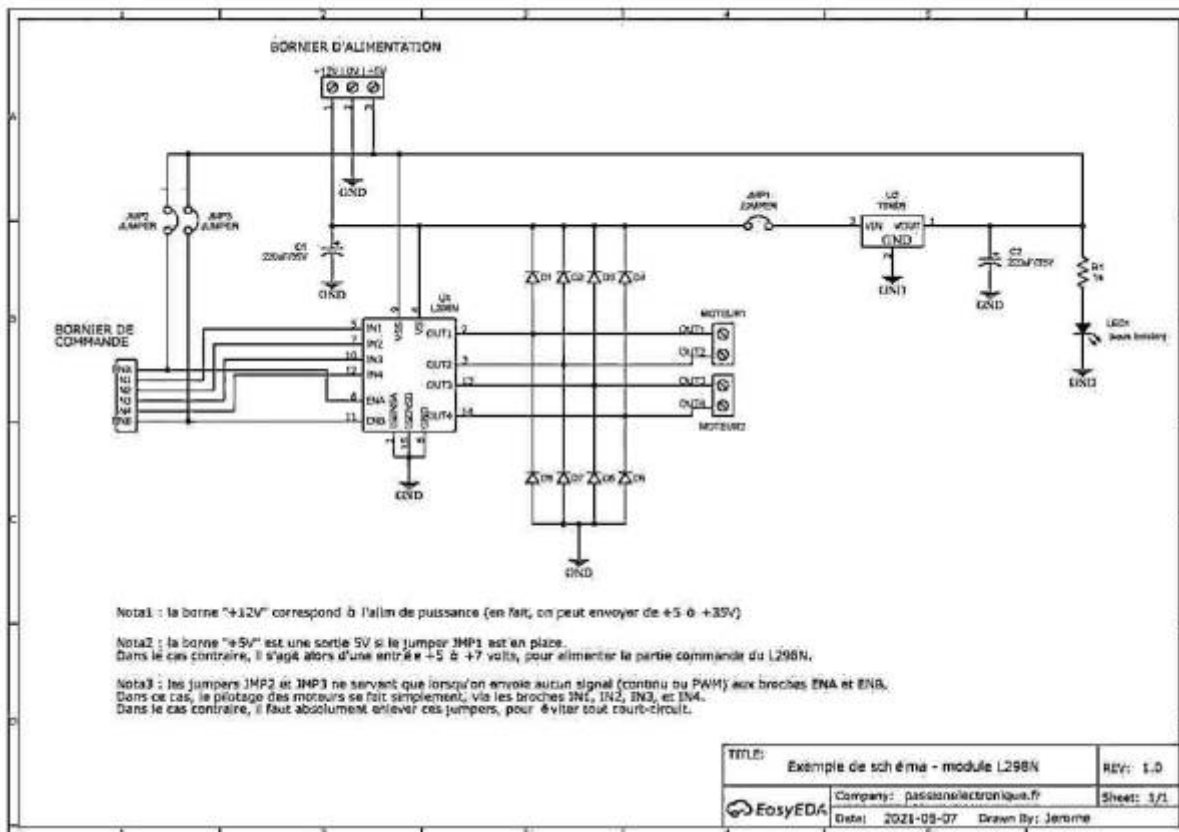

Commandes de moteurs : L298N

Tuto001 L298N

From: <https://www.magenealogie.chanterie37.fr/www/fablab37110/> - Castel'Lab le Fablab MJC de Château-Renault

Permanent link: <https://www.magenealogie.chanterie37.fr/www/fablab37110/doku.php?id=start:arduino:l298n&rev=1659040578>