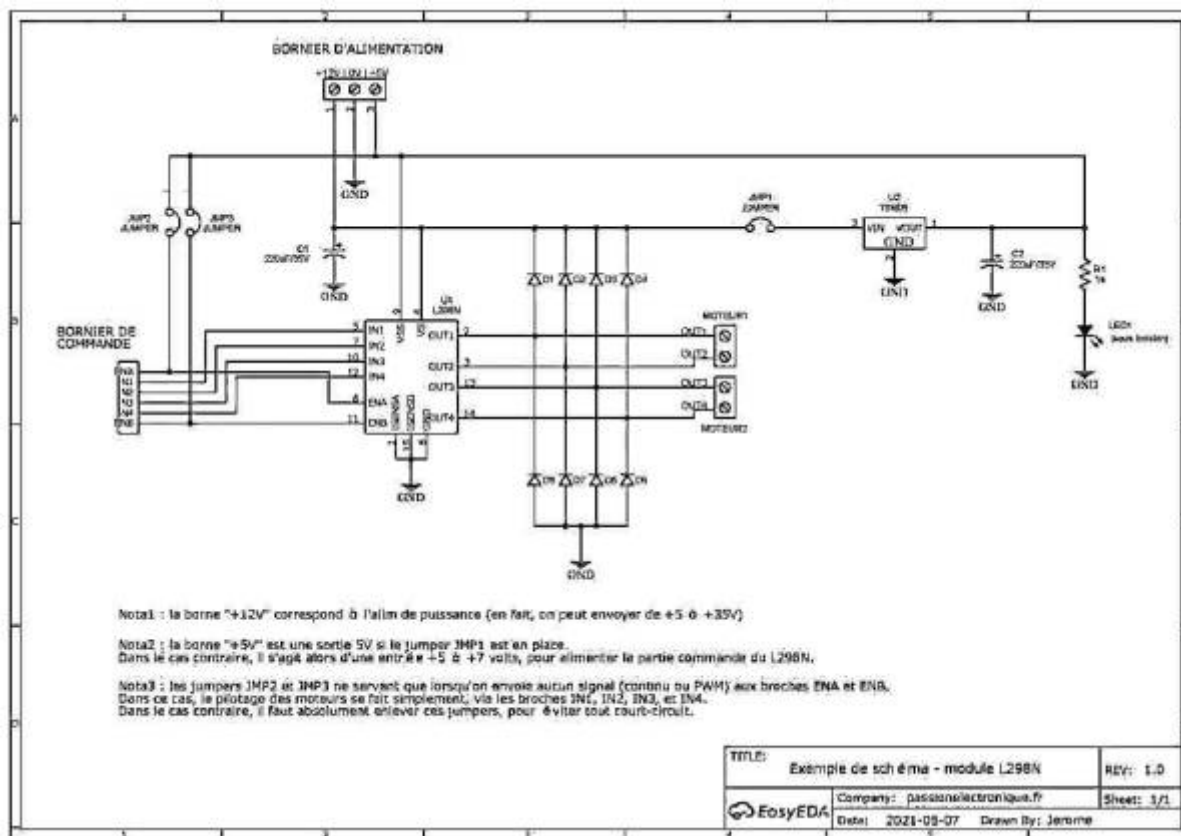

Commandes de moteurs : L298N

Tuto001 L298N

From: <https://www.magenealogie.chanterie37.fr/www/fablab37110/> - Castel'Lab le Fablab MJC de Château-Renault

Permanent link: <https://www.magenealogie.chanterie37.fr/www/fablab37110/doku.php?id=start:arduino:l298n&rev=1659040578>