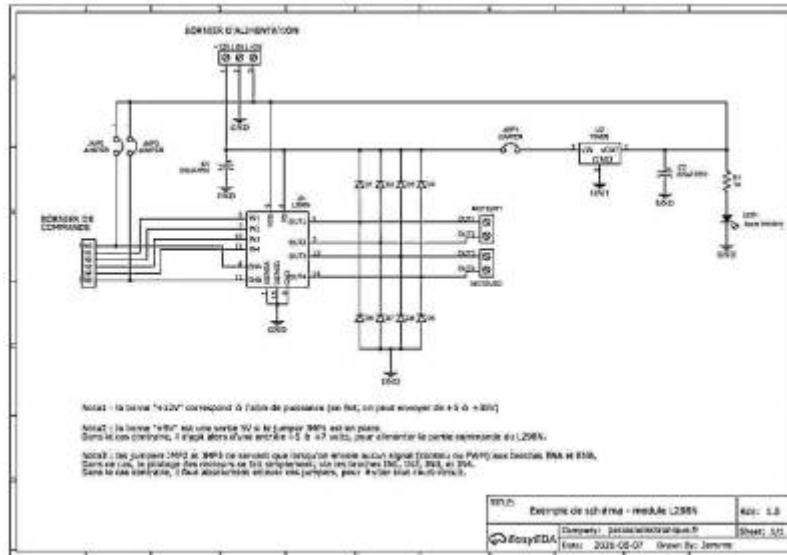

Commandes de moteurs : L298N

Tuto001 L298N

From:

<https://www.magenealogie.chanterie37.fr/www/fablab37110/> - Castel'Lab le Fablab MJC de Château-Renault

Permanent link:

<https://www.magenealogie.chanterie37.fr/www/fablab37110/doku.php?id=start:arduino:l298n&rev=1659040566>