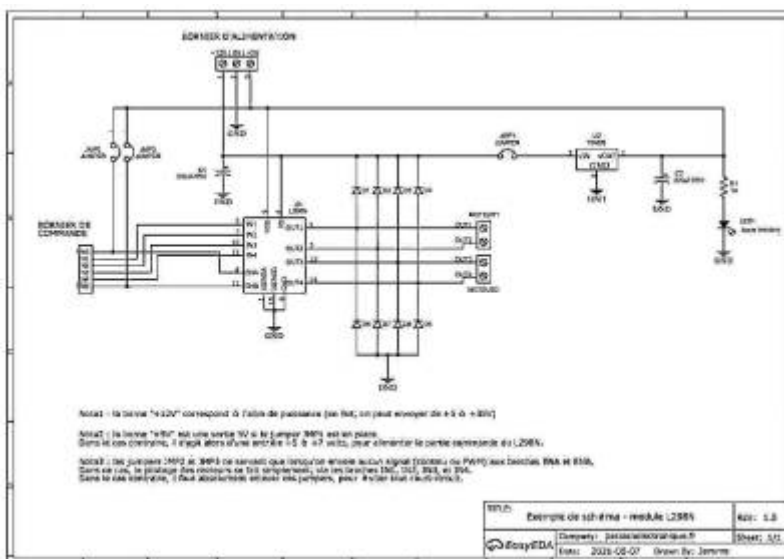

Commandes de moteurs : L298N

Tuto001 L298N

From:

<https://www.magenealogie.chanterie37.fr/www/fablab37110/> - Castel'Lab le Fablab MJC de Château-Renault

Permanent link:

<https://www.magenealogie.chanterie37.fr/www/fablab37110/doku.php?id=start:arduino:l298n&rev=1659040566>