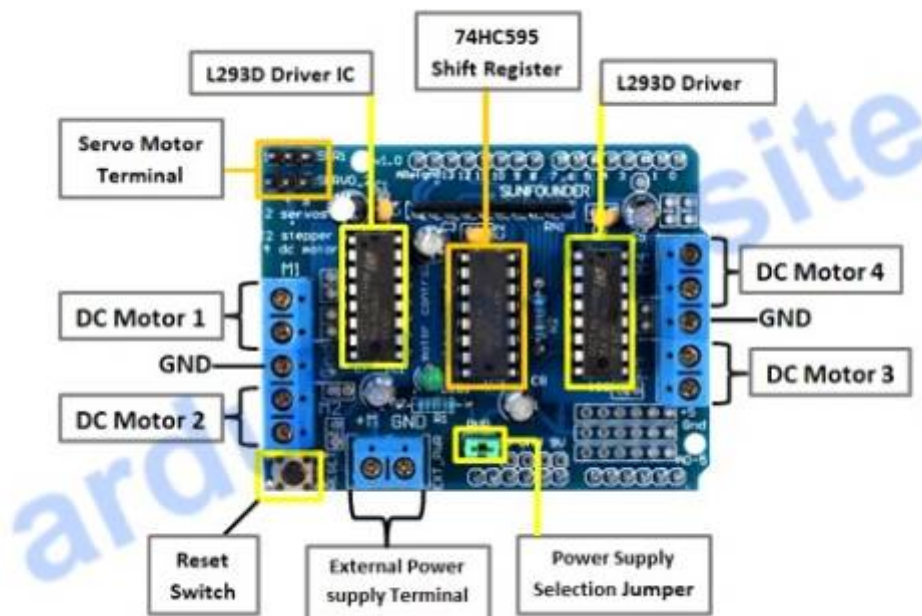

Shield Arduino L293D

From:

<https://www.magenealogie.chanterie37.fr/www/fablab37110/> - Castel'Lab le Fablab MJC de Château-Renault

Permanent link:

<https://www.magenealogie.chanterie37.fr/www/fablab37110/doku.php?id=start:arduino:l293d&rev=1659011799>