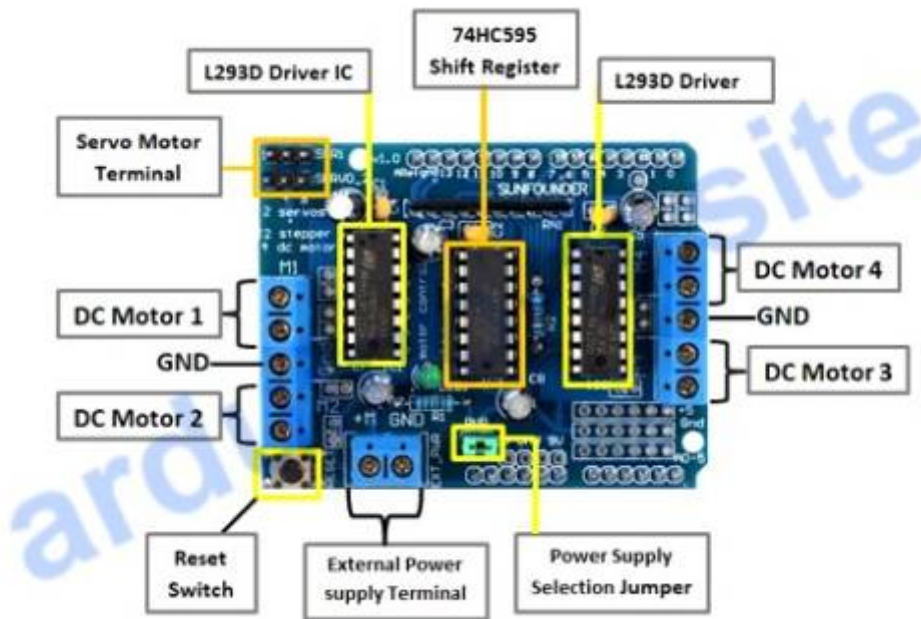

Shield Arduino L293D

From: <https://www.magenealogie.chanterie37.fr/www/fablab37110/> - Castel'Lab le Fablab MJC de Château-Renault

Permanent link: <https://www.magenealogie.chanterie37.fr/www/fablab37110/doku.php?id=start:arduino:l293d&rev=1659011799>