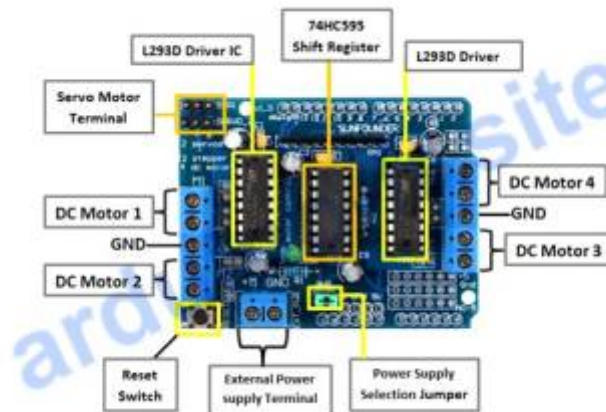

Shield Arduino L293D

From:

<https://www.magenealogie.chanterie37.fr/www/fablab37110/> - Castel'Lab le Fablab MJC de Château-Renault

Permanent link:

<https://www.magenealogie.chanterie37.fr/www/fablab37110/doku.php?id=start:arduino:l293d&rev=1659011790>