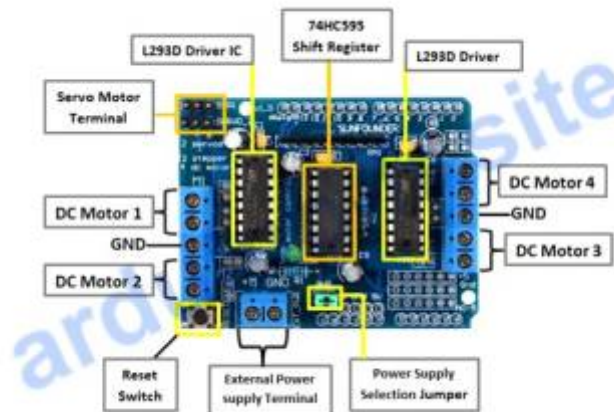

Shield Arduino L293D

From:

<https://www.magenealogie.chanterie37.fr/www/fablab37110/> - Castel'Lab le Fablab MJC de Château-Renault

Permanent link:

<https://www.magenealogie.chanterie37.fr/www/fablab37110/doku.php?id=start:arduino:l293d&rev=1659011790>