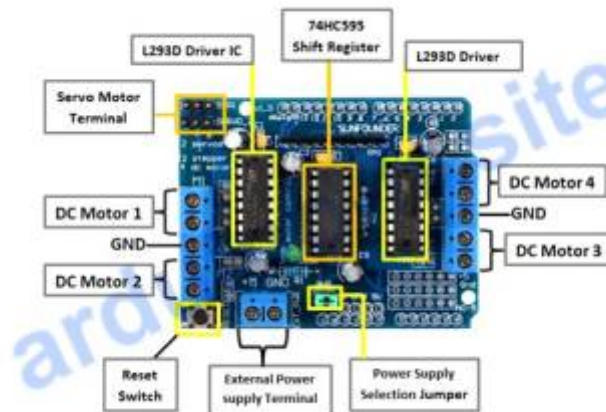

# Shield Arduino L293D

From:

<https://www.magenealogie.chanterie37.fr/www/fablab37110/> - Castel'Lab le Fablab MJC de Château-Renault

Permanent link:

<https://www.magenealogie.chanterie37.fr/www/fablab37110/doku.php?id=start:arduino:l293d&rev=1659011790>