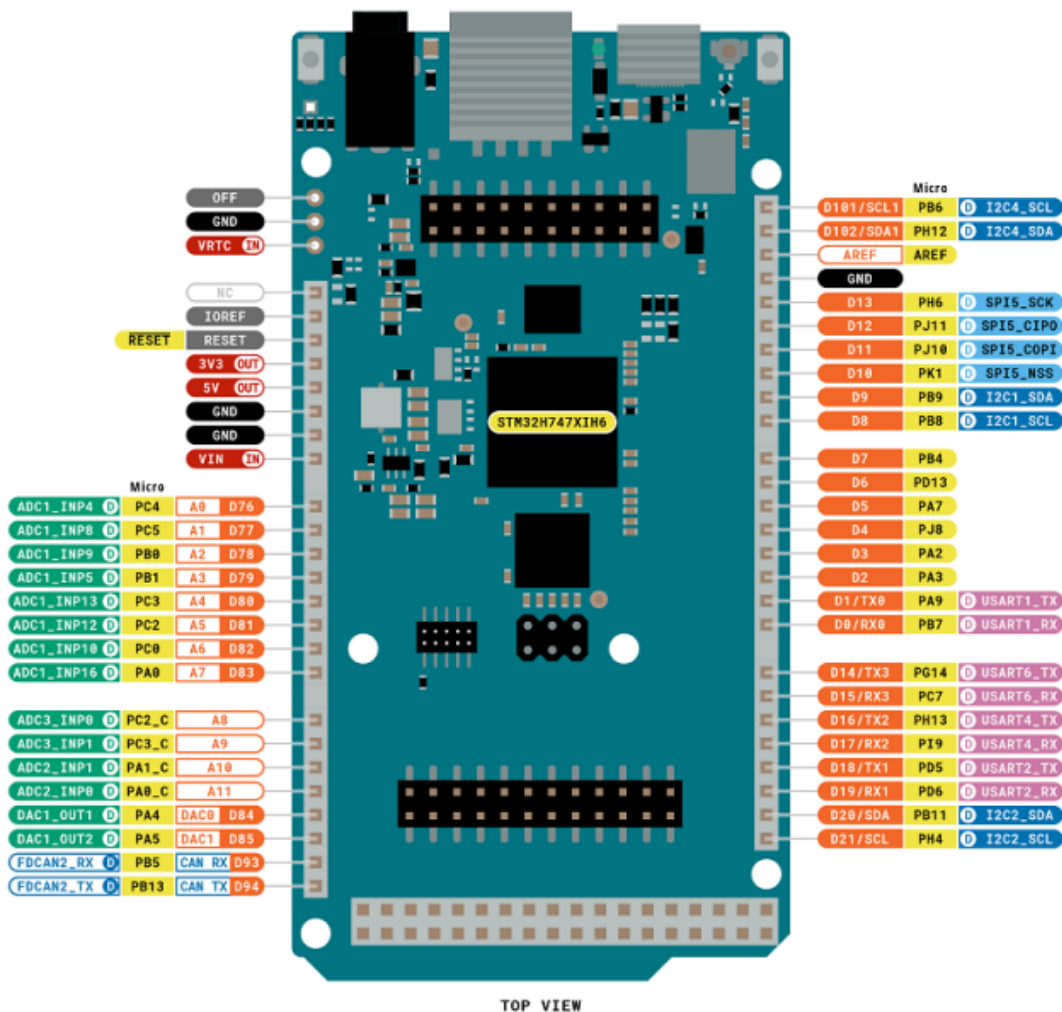

Arduino Giga R1

TOP VIEW

Legend:	■ Digital	■ I2C	 Other SERIAL
■ Power	 Analog	■ SPI	■ Analog
■ Ground	■ Main Part	■ UART/USART	 PWM/Timer

ARDUINO GIGA R1 WIFI
SKU code: ABX08063
Pinout
Last update: 21 Feb, 2023

1. 76 entrées/sorties numériques (12 avec capacité PWM)
2. 14 entrées analogiques et 2 sorties analogiques (DAC)
3. USB-C et USB Host (clavier, stockage de masse) via un connecteur USB-A dédié

Applications

- Appareils IoT
- Robotique
- Automatisation
- Maisons intelligentes
- L'automatisation industrielle

Spécifications

- Microcontrôleur : STMicro STM32H747XI Cortex-M7 à 480 MHz + MCU M4 à 200 MHz avec 2 Mo de mémoire Flash double banque, 1 Mo de RAM, accélérateur matériel graphique Chrom-ART
- Mémoire système : 8 Mo de SDRAM
- Flash : 16 Mo de flash QSPI NOR
- Module radio : WiFi 2,4 GHz 802.11b/g/n jusqu'à 65 Mbps et Bluetooth 5.1 BR/EDR/LE via le module Murata 1DX
- Affichage : en-tête à 20 broches
- Caméra : connecteur de caméra Arducam 20 broches

USB :

- port USB Type-C × 1, utilisé pour la programmation et
- port HID USB 2.0 Type-A × 1

Audio :

- prise audio 3,5 mm

E/S :

- broches d'E/S (comprend les broches de caméra/affichage) × 76
- UART × 4, I2C × 3, SPI × 2