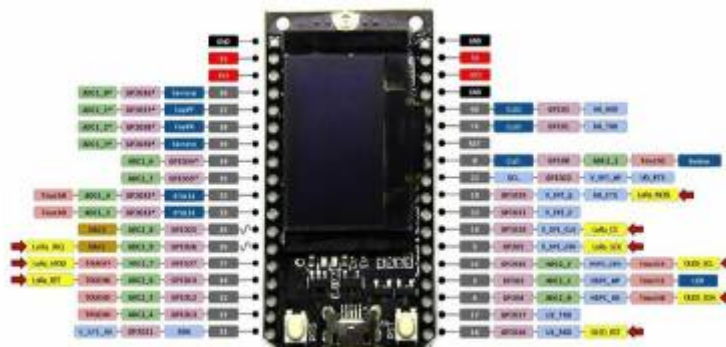

ESP32: Mesure de temperature

Liens Web

[ESP32 : DHT11/22](#)

[ESP32 : ServeurWeb1 DHT11/22](#)

[ESP32 : ServeurWeb2 DHT11/22](#)

[ESP32 : Objet connecté DGT11/22](#)

[ESP32 PicoKit : DHT22](#)

[ESP32 : Librairie DHT22](#)

[DHT11/22](#)

[ARduino : DHT11/22](#)

Test en réel sur carte ESP32

Matériel

Branchement

Programmes

Broches ESP32

ESP32 TTGO LORA 32 V2.0

Last update: 2023/01/27 16:08 start:arduino:esp32:temperature <https://www.magenealogie.chanterie37.fr/www/fablab37110/doku.php?id=start:arduino:esp32:temperature&rev=1615890679>

From: <https://www.magenealogie.chanterie37.fr/www/fablab37110/> - **Castel'Lab le Fablab MJC de Château-Renault**