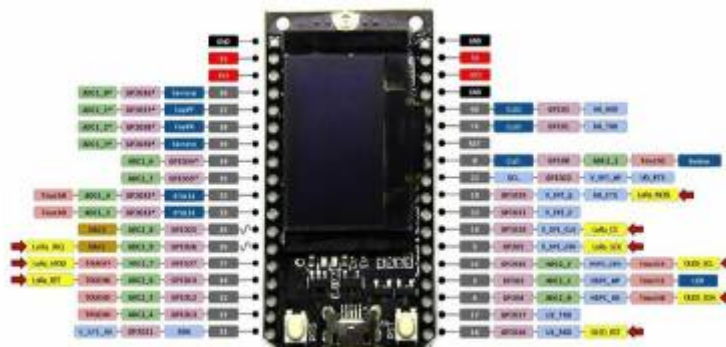

ESP32: Mesure de temperature

Liens Web

[ESP32 : DHT11/22](#)

[ESP32 : ServeurWeb1 DHT11/22](#)

[ESP32 : ServeurWeb2 DHT11/22](#)

[ESP32 : Objet connecté DGT11/22](#)

[ESP32 PicoKit : DHT22](#)

[ESP32 : Librairie DHT22](#)

[DHT11/22](#)

[ARduino : DHT11/22](#)

Test en Reel sur carte ESP32

Materiel

Branchement

Programmes

Broches ESP32

ESP32 TTGO LORA 32 V2.0