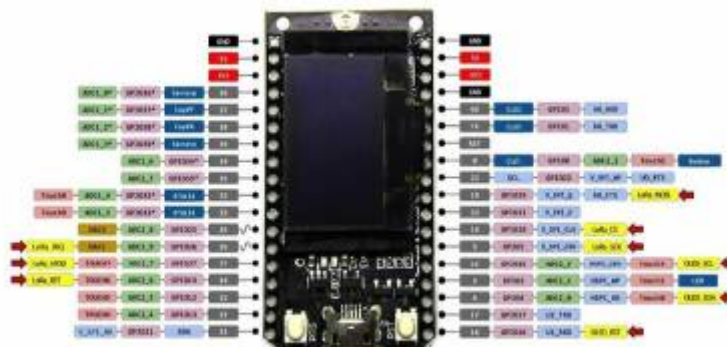

ESP32: Mesure de temperature

Liens Web

[ESP32 : DHT11/22](#)

[ESP32 : ServeurWeb1 DHT11/22](#)

[ESP32 : ServeurWeb2 DHT11/22](#)

[ESP32 : Objet connecté DGT11/22](#)

[ESP32 PicoKit : DHT22](#)

[ESP32 : Librairie DHT22](#)

[DHT11/22](#)

[ARduino : DHT11/22](#)

Test en Reel sur carte ESP32

Materiel

Branchement

Programmes

Broches ESP32

ESP32 TTGO LORA 32 V2.0

Last update: 2023/01/27 16:08 start:arduino:esp32:temperature <https://www.magenealogie.chanterie37.fr/www/fablab37110/doku.php?id=start:arduino:esp32:temperature&rev=1615890656>

From: <https://www.magenealogie.chanterie37.fr/www/fablab37110/> - **Castel'Lab le Fablab MJC de Château-Renault**