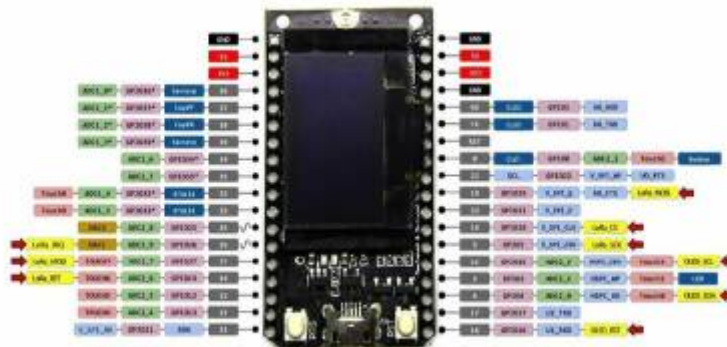

ESP32: Mesure de temperature

Liens Web

[ESP32 : DHT11/22](#)

[ESP32 : ServeurWeb1 DHT11/22](#)

[ESP32 : ServeurWeb2 DHT11/22](#)

[ESP32 : Objet connecté DGT11/22](#)

[ESP32 PicoKit : DHT22](#)

[ESP32 : Librairie DHT22](#)

[DHT11/22](#)

[ARduino : DHT11/22](#)

Test en Reel sur carte ESP32

Materiel

Branchement

===

Broches ESP32

ESP32 TTGO LORA 32 V2.0