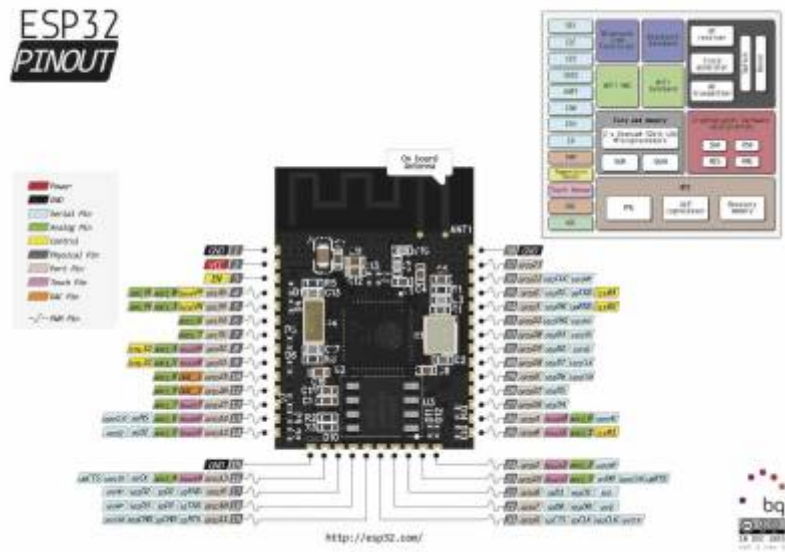

# ESP32 : Les entrees/sorties

From:

<https://www.magenealogie.chanterie37.fr/www/fablab37110/> - Castel'Lab le Fablab MJC de Château-Renault

Permanent link:

<https://www.magenealogie.chanterie37.fr/www/fablab37110/doku.php?id=start:arduino:esp32:cours:es&rev=1614166335>