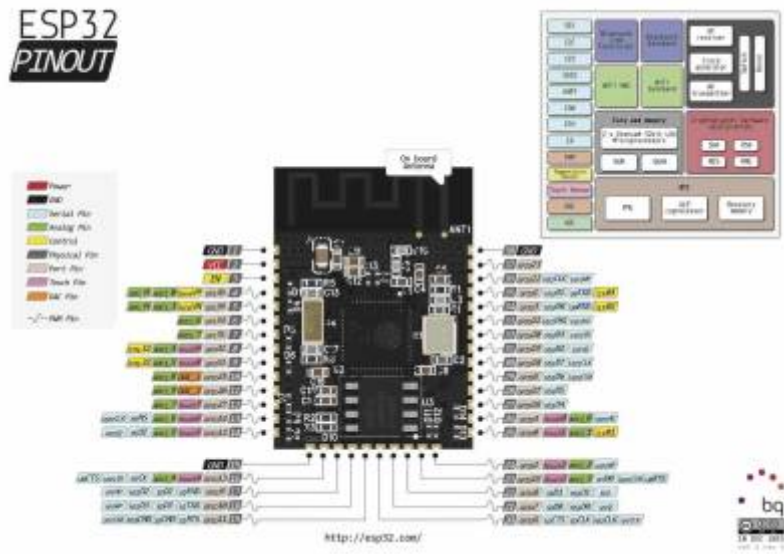

# ESP32 : Les entrees/sorties

From:

<https://www.magenealogie.chanterie37.fr/www/fablab37110/> - Castel'Lab le Fablab MJC de Château-Renault

Permanent link:

<https://www.magenealogie.chanterie37.fr/www/fablab37110/doku.php?id=start:arduino:esp32:cours:es&rev=1614166335>