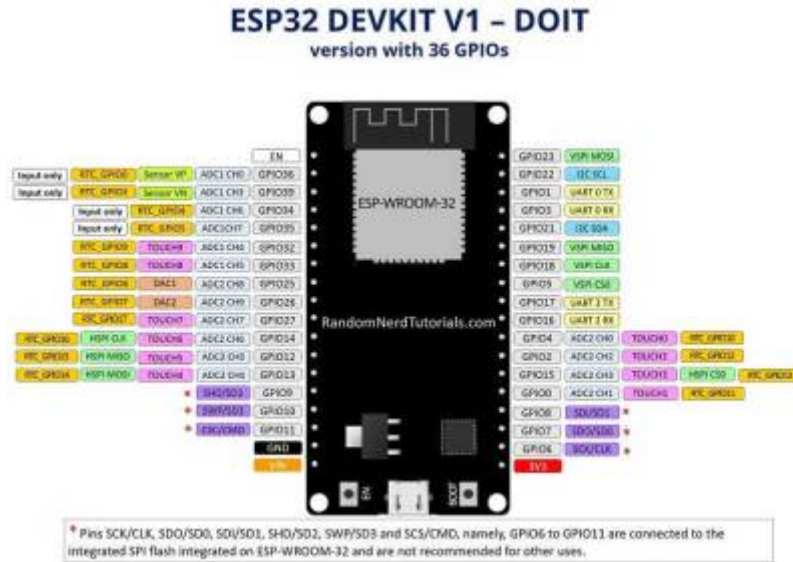

Entree analogique

Broches ESP32

From:

<https://www.magenealogie.chanterie37.fr/www/fablab37110/> - Castel'Lab le Fablab MJC de Château-Renault

Permanent link:

<https://www.magenealogie.chanterie37.fr/www/fablab37110/doku.php?id=start:arduino:esp32:cours:ea&rev=1614778768>