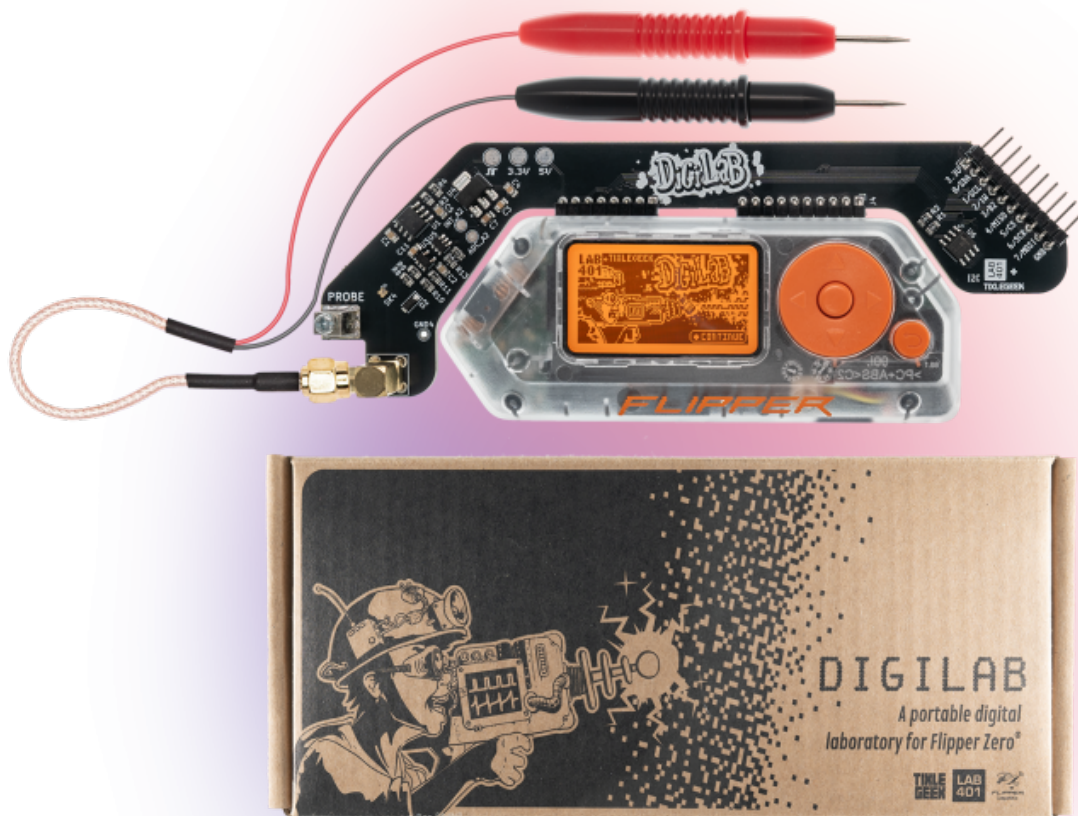

Digilab

[Digilab sur Github](#)

[Digilab : Achat](#)

From:

<https://www.magenealogie.chanterie37.fr/www/fablab37110/> - Castel'Lab le Fablab MJC de Château-Renault

Permanent link:

<https://www.magenealogie.chanterie37.fr/www/fablab37110/doku.php?id=flipperzero:digilab&rev=1766153615>