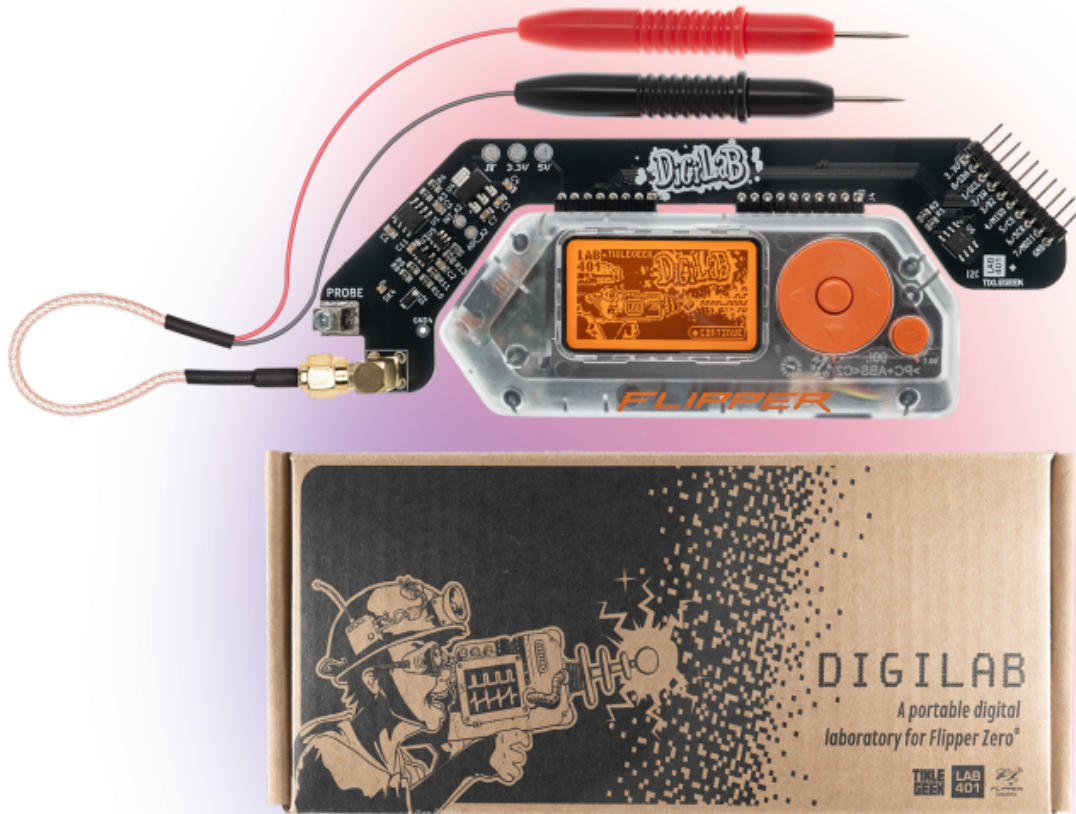

# Digilab

[Digilab sur Github](#)

[Digilab : Achat](#)

From:

<https://www.magenealogie.chanterie37.fr/www/fablab37110/> - Castel'Lab le Fablab MJC de Château-Renault

Permanent link:

<https://www.magenealogie.chanterie37.fr/www/fablab37110/doku.php?id=flipperzero:digilab&rev=1766153615>