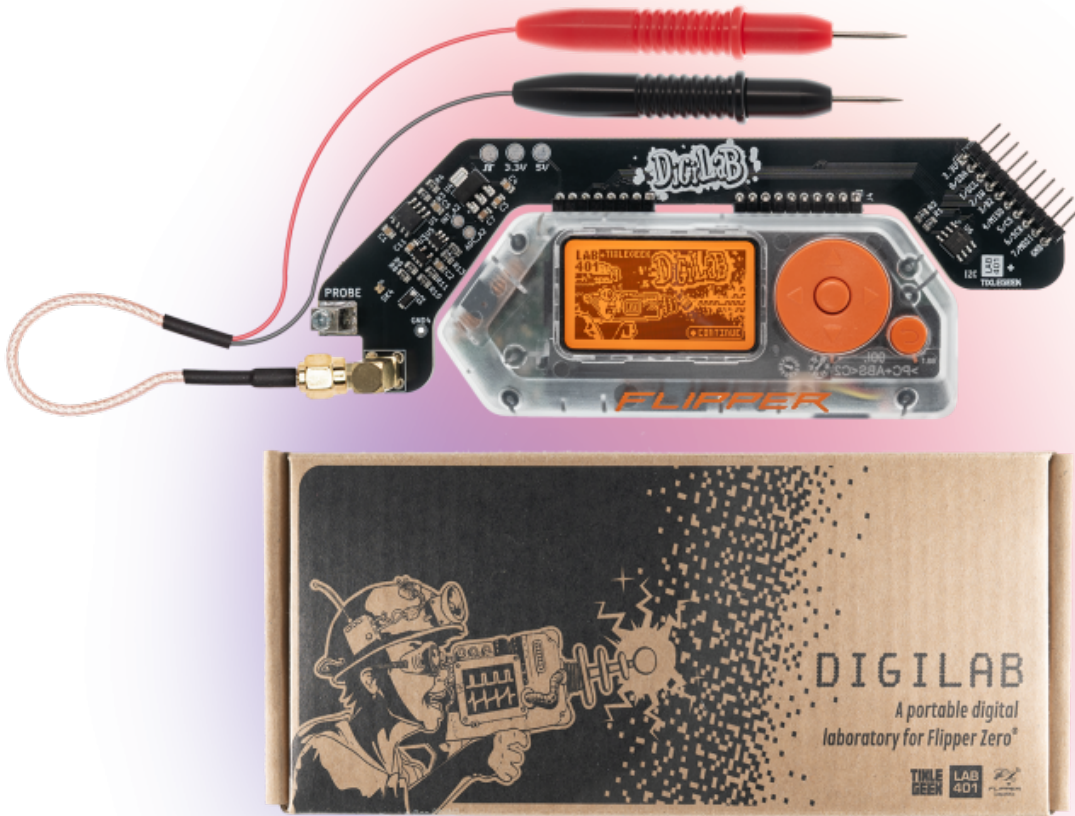

# Digilab

[Digilab sur Github](#)

From:

<https://www.magenealogie.chanterie37.fr/www/fablab37110/> - Castel'Lab le Fablab MJC de Château-Renault

Permanent link:

<https://www.magenealogie.chanterie37.fr/www/fablab37110/doku.php?id=flipperzero:digilab&rev=1766153539>